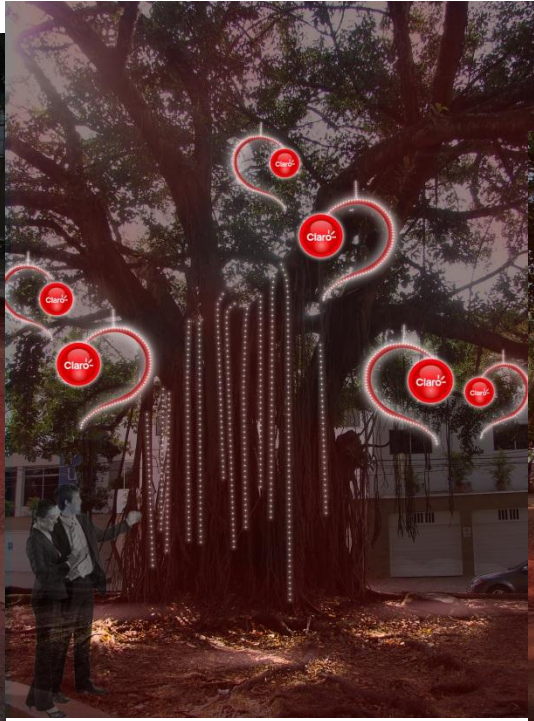

CalIDA
una ciudad para todos

ALCALDÍA DE
SANTIAGO DE CALI

Parques con Árboles con materiales reciclables

1. Secretaría Deportes (2)- Orqueta y Orquídeas
2. Secretaría de Cultura (2)- Parque de la música y Alameda
3. Dagma (1)- Ingenio
4. Escuela Nacional del Deporte (1). Parque de las Banderas
5. Worldgames (1). Hundimiento Avenida Colombia

7

Parques adoptados comunidad y empresa privada

1. Plazoleta Avianca y Champú de Lola
2. Parque del Peñón. Comerciantes de la zona.
3. San Antonio- Colgate
4. Siloé arriba- Sidoc
5. Parque del Perro (Claro).
6. San Nicolás (Supercables)
7. Plaza de Caycedo
8. Parque del Perro (Claro).
9. Proyecto Comunas 13, 14 y 15. Policía, Secretaría de Gobierno.

San Antonio

Parque de la Música

Parque del Perro

Arco amor

Monumentos Perfilados

CCC y Fenalco

Iglesias Ermita y Merced

La Ermita