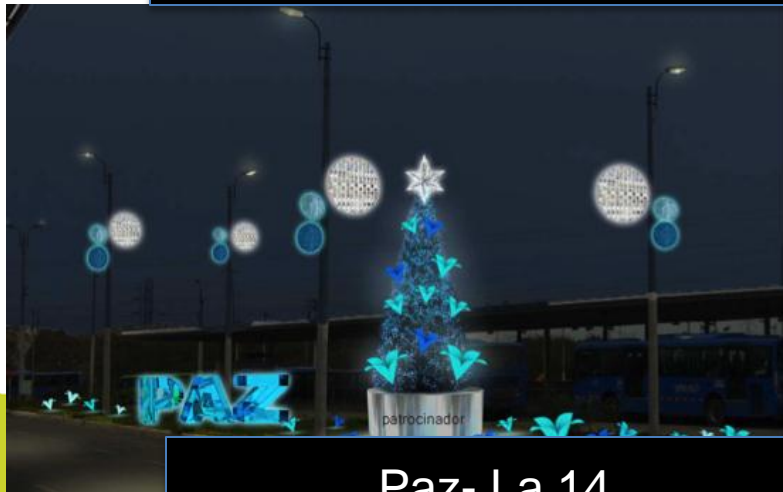

Alumbrado MIO- Estaciones

Paz- La 14