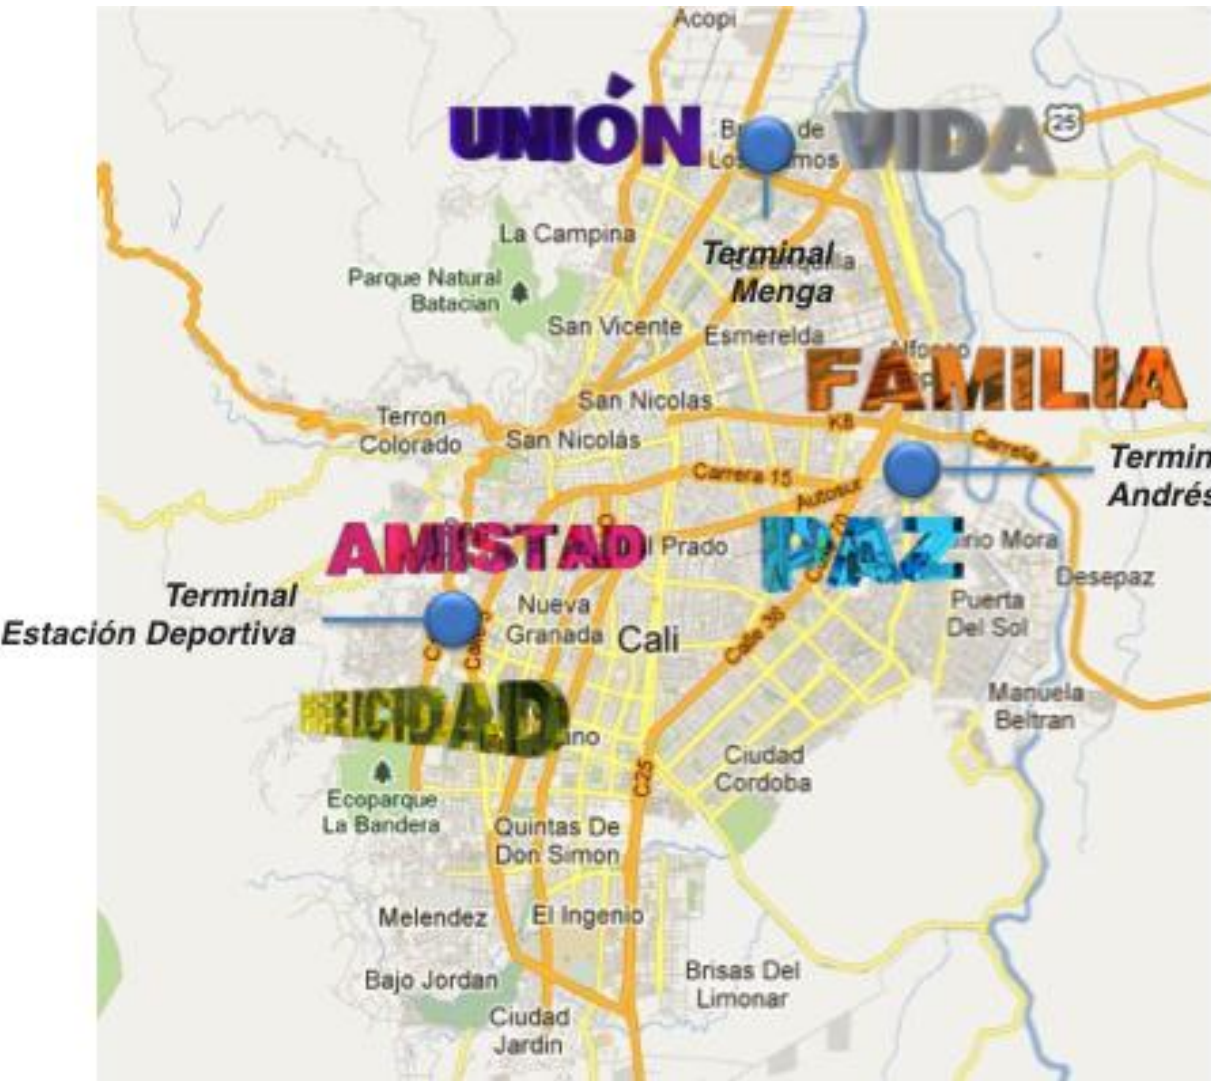

CalIDA
Una ciudad que construimos todos

ALCALDÍA DE
SANTIAGO DE CALI

Alumbrado MIO

CalIDA
una ciudad para todos

ALCALDÍA DE
SANTIAGO DE CALI

Alumbrado MIO

Alumbrado MIO

En la Terminal Andres Sanín
la **FAMILIA**
se abre campo