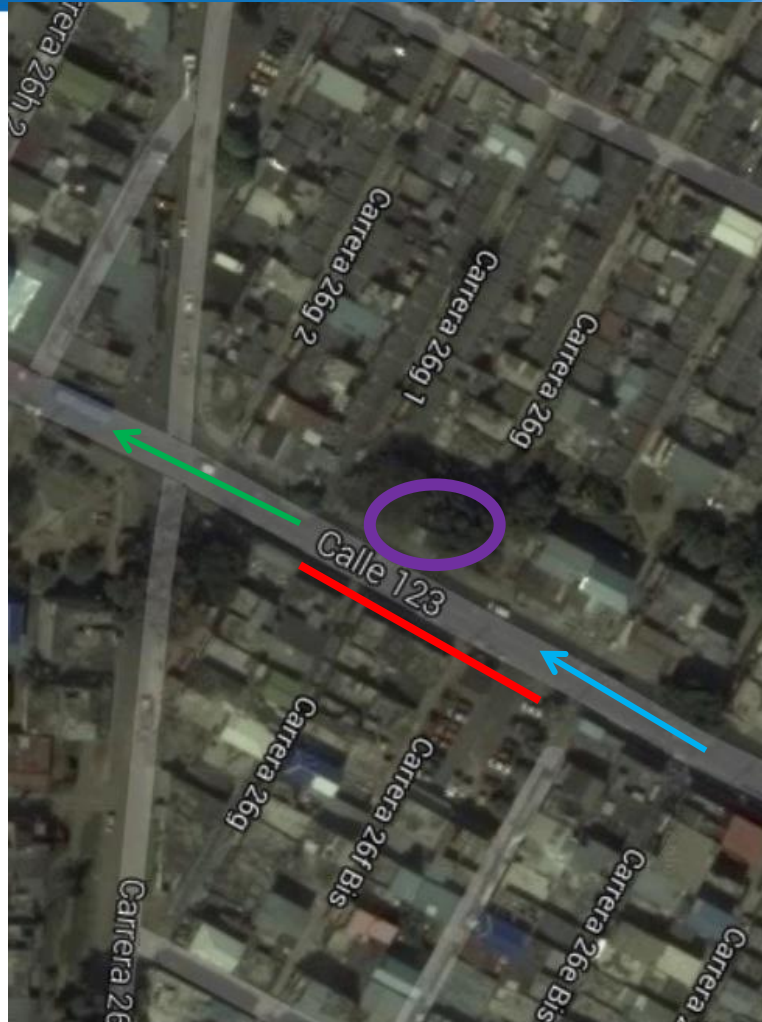

ALCALDÍA DE
SANTIAGO DE CALI

Construyendo hoy la Cali del mañana

ALCALDÍA DE CALI

Recorrido Alcaldía en Tu Barrio Comuna 21 – Miércoles 10 de Junio 2015

N°	Lugar a Visitar	Dependencias	Temas Claves	Horario
1	CENTRO DE SALUD DESEPAZ Cra. 26A con Cl. 123	<ul style="list-style-type: none"> SALUD ESE ORIENTE VIVIENDA 	<p>SALUD y ESE ORIENTE: Inversiones IPS's Comuna 21 (CS Desepaz, PS Potrero Grande)</p> <p>VIVIENDA: acuerdo condonación de intereses adjudicatarios de programas de vivienda de la SVS y el FEV</p>	8:15 – 9:00 AM
2	Parque Calle 123 con Cra. 27	<ul style="list-style-type: none"> METROCALI TRANSITO 	<p>METROCALI: Fresado Calle 123.</p> <p>TRANSITO: Demarcación, señalización y operativos</p>	9:15 – 10:00 AM
3	POLIDEPORTIVO CALIMIO DESEPAZ Carrera 26M3 entre calles 122 y 123	<ul style="list-style-type: none"> DEPORTE GOBIERNO 	<p>DEPORTE: Informe de inversión en infraestructura y fomento deportivo (recuperación del Polideportivo Calimio Desepaz, polideportivo Potrero Grande, Invicali y pista de sakteboard en remansos de comfandi).</p> <p>GOBIERNO: Iluminación de parques, iluminación polideportivo Calimio</p>	10:15 – 11:00 AM
4	TECNOCENTRO SOMOS PACIFICO Cra. 28D No.121B-55	<ul style="list-style-type: none"> TIO'S EDUCACION CULTURA 	<p>TIO'S: Gestión de recursos para inversión social en la comuna 21.</p> <p>EDUCACION: Informe de construcción del CDI de Potrero Grande y anuncio construcción nuevo colegio en Potrero.</p> <p>CULTURA: Proyectos culturales en la comuna 21</p>	11:15 – 12:00 M

HORA: 8:15 – 9:00 AM

Punto 1: CENTRO DE SALUD DESEPAZ

Dependencias a intervenir:
Salud – ESE Oriente - Vivienda

Llegada
Calle 123

Salida
Calle 123

Parqueo
Calle 123

lugar donde se realiza la parada
Cra. 26A con Cl. 123

HORA: 9:15 – 10:00 AM

Punto 2: Parque Calle 123 con Cra. 27 Dependencias a intervenir: METROCALI - TRANSITO

Llegada
Calle 123

Salida
Calle 123

Parqueo
Calle 123

lugar donde se realiza la parada
Cl. 123 con Cra. 27