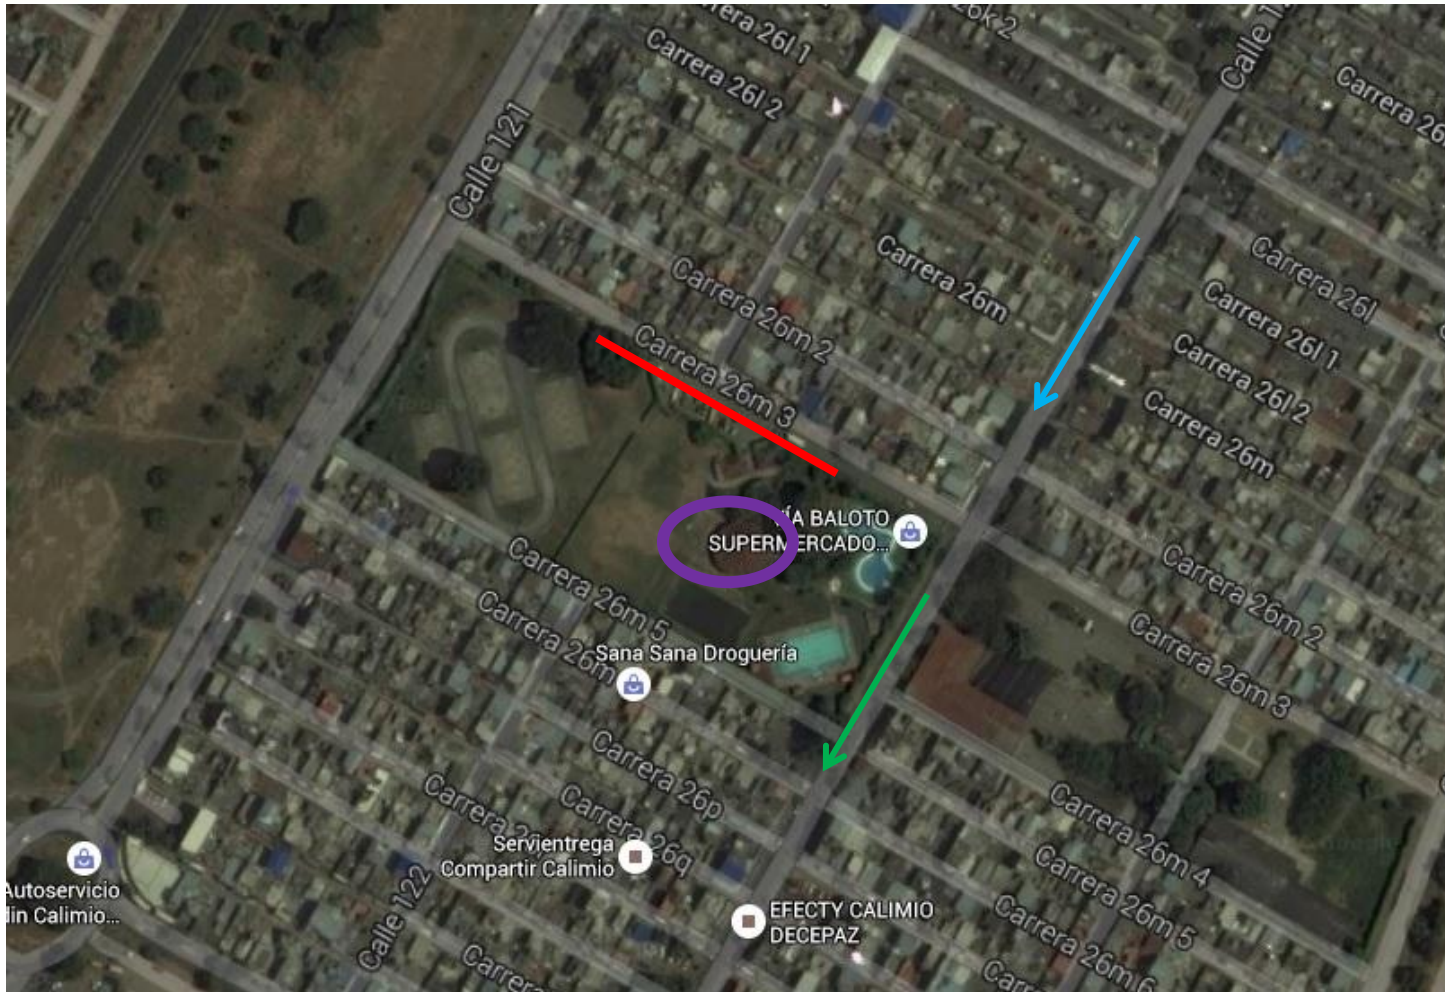

HORA: 8:15 – 9:00 AM

Punto 1: CENTRO DE SALUD DESEPAZ

Dependencias a intervenir:
Salud – ESE Oriente - Vivienda

Llegada
Calle 123

Salida
Calle 123

Parqueo
Calle 123

lugar donde se realiza la parada
Cra. 26A con Cl. 123

HORA: 9:15 – 10:00 AM

Punto 2: Parque Calle 123 con Cra. 27 Dependencias a intervenir: METROCALI - TRANSITO

Llegada
Calle 123

Salida
Calle 123

Parqueo
Calle 123

lugar donde se realiza la parada
Cl. 123 con Cra. 27

HORA: 10:15 a 11:00 am

Punto 3: POLIDEPORTIVO CALIMIO DESEPAZ Dependencias a intervenir: DEPORTE - GOBIERNO

Llegada
Calle 123

Salida
Calle 123

Parqueo
Cra. 26M3

lugar donde se realiza la parada
Carrera 26M3 entre calles 122 y 123

Voces de la Comuna: 11:15 a 12:00 pm
Feria Informativa y de Servicios: 9:00 am a 1:30 pm

Llegada
Calle 123

Salida
Cra. 28D

Parqueo
Cra. 28D

lugar donde se realiza la parada
Cra. 28D No.121B-55

N°	Lugar a Visitar	Dependencias	Horario
1	CENTRO DE SALUD DESEPAZ Cra. 26A con Cl. 123	<ul style="list-style-type: none"> • SALUD • ESE ORIENTE • VIVIENDA 	8:15 – 9:00 AM
2	Parque Calle 123 con Cra. 27	<ul style="list-style-type: none"> • METROCALI • TRANSITO 	9:15 – 10:00 AM
3	POLIDEPORTIVO CALIMIO DESEPAZ Carrera 26M3 entre calles 122 y 123	<ul style="list-style-type: none"> • DEPORTE • GOBIERNO 	10:15 – 11:00 AM
4	TECNOCENTRO SOMOS PACIFICO Cra. 28D No.121B-55	<ul style="list-style-type: none"> • TIO'S • EDUCACION • CULTURA 	11:15 – 12:00 M