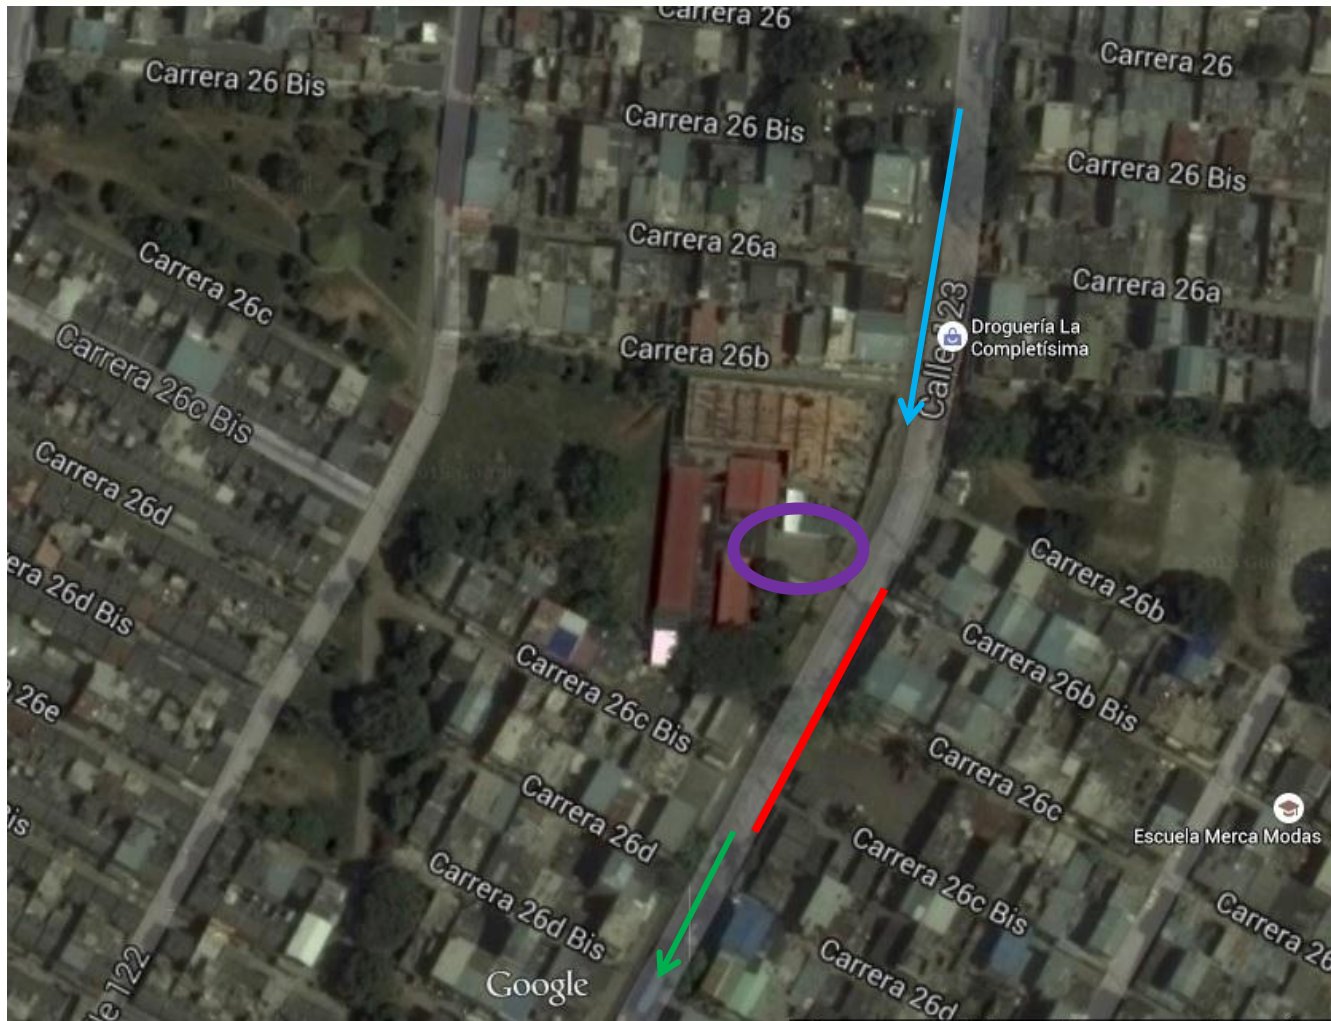

ALCALDÍA DE
SANTIAGO DE CALI

Construyendo hoy la Cali del mañana

ALCALDÍA DE CALI

Recorrido Alcaldía en Tu Barrio Comuna 21 – Miércoles 10 de Junio 2015

N°	Lugar a Visitar	Dependencias	Temas Claves	Horario
1	CENTRO DE SALUD DESEPAZ Cra. 26A con Cl. 123	<ul style="list-style-type: none"> SALUD ESE ORIENTE VIVIENDA 	<p>SALUD y ESE ORIENTE: Inversiones IPS's Comuna 21 (CS Desepaz, PS Potrero Grande)</p> <p>VIVIENDA: acuerdo condonación de intereses adjudicatarios de programas de vivienda de la SVS y el FEV</p>	8:15 – 9:00 AM
2	Parque Calle 123 con Cra. 27	<ul style="list-style-type: none"> METROCALI TRANSITO 	<p>METROCALI: Fresado Calle 123.</p> <p>TRANSITO: Demarcación, señalización y operativos</p>	9:15 – 10:00 AM
3	POLIDEPORTIVO CALIMIO DESEPAZ Carrera 26M3 entre calles 122 y 123	<ul style="list-style-type: none"> DEPORTE GOBIERNO 	<p>DEPORTE: Informe de inversión en infraestructura y fomento deportivo (recuperación del Polideportivo Calimio Desepaz, polideportivo Potrero Grande, Invicali y pista de sakteboard en remansos de comfandi).</p> <p>GOBIERNO: Iluminación de parques, iluminación polideportivo Calimio</p>	10:15 – 11:00 AM
4	TECNOCENTRO SOMOS PACIFICO Cra. 28D No.121B-55	<ul style="list-style-type: none"> TIO'S EDUCACION CULTURA 	<p>TIO'S: Gestión de recursos para inversión social en la comuna 21.</p> <p>EDUCACION: Informe de construcción del CDI de Potrero Grande y anuncio construcción nuevo colegio en Potrero.</p> <p>CULTURA: Proyectos culturales en la comuna 21</p>	11:15 – 12:00 M

HORA: 8:15 – 9:00 AM

Punto 1: CENTRO DE SALUD DESEPAZ

Dependencias a intervenir:
Salud – ESE Oriente - Vivienda

Llegada
Calle 123

Salida
Calle 123

Parqueo
Calle 123

lugar donde se realiza la parada
Cra. 26A con Cl. 123