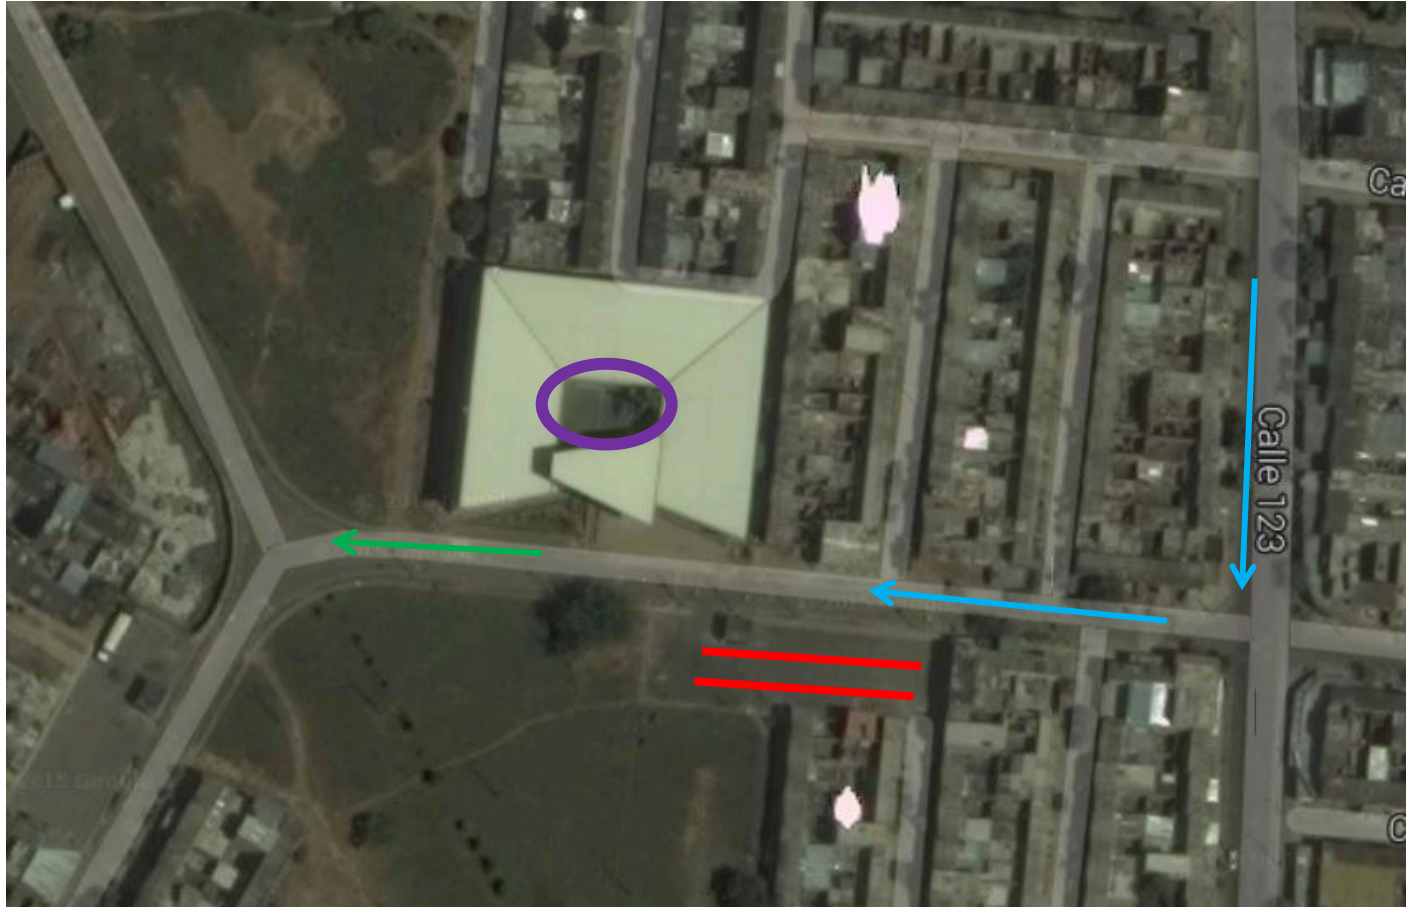

HORA: 8:15 – 9:00 AM

Punto 1: CENTRO DE SALUD DESEPAZ

Dependencias a intervenir:
Salud – ESE Oriente - Vivienda

Llegada
Calle 123

Salida
Calle 123

Parqueo
Calle 123

lugar donde se realiza la parada
Cra. 26A con Cl. 123

HORA: 9:15 – 10:00 AM

Punto 2: Parque Calle 123 con Cra. 27 Dependencias a intervenir: METROCALI - TRANSITO

Llegada
Calle 123

Salida
Calle 123

Parqueo
Calle 123

lugar donde se realiza la parada
Cl. 123 con Cra. 27

HORA: 10:15 a 11:00 am

Punto 3: POLIDEPORTIVO CALIMIO DESEPAZ Dependencias a intervenir: DEPORTE - GOBIERNO

Llegada
Calle 123

Salida
Calle 123

Parqueo
Cra. 26M3

lugar donde se realiza la parada
Carrera 26M3 entre calles 122 y 123

Voces de la Comuna: 11:15 a 12:00 pm
Feria Informativa y de Servicios: 9:00 am a 1:30 pm

Llegada
Calle 123

Salida
Cra. 28D

Parqueo
Cra. 28D

lugar donde se realiza la parada
Cra. 28D No.121B-55

N°	Lugar a Visitar	Dependencias	Horario
1	CENTRO DE SALUD DESEPAZ Cra. 26A con Cl. 123	<ul style="list-style-type: none"> • SALUD • ESE ORIENTE • VIVIENDA 	8:15 – 9:00 AM
2	Parque Calle 123 con Cra. 27	<ul style="list-style-type: none"> • METROCALI • TRANSITO 	9:15 – 10:00 AM
3	POLIDEPORTIVO CALIMIO DESEPAZ Carrera 26M3 entre calles 122 y 123	<ul style="list-style-type: none"> • DEPORTE • GOBIERNO 	10:15 – 11:00 AM
4	TECNOCENTRO SOMOS PACIFICO Cra. 28D No.121B-55	<ul style="list-style-type: none"> • TIO'S • EDUCACION • CULTURA 	11:15 – 12:00 M