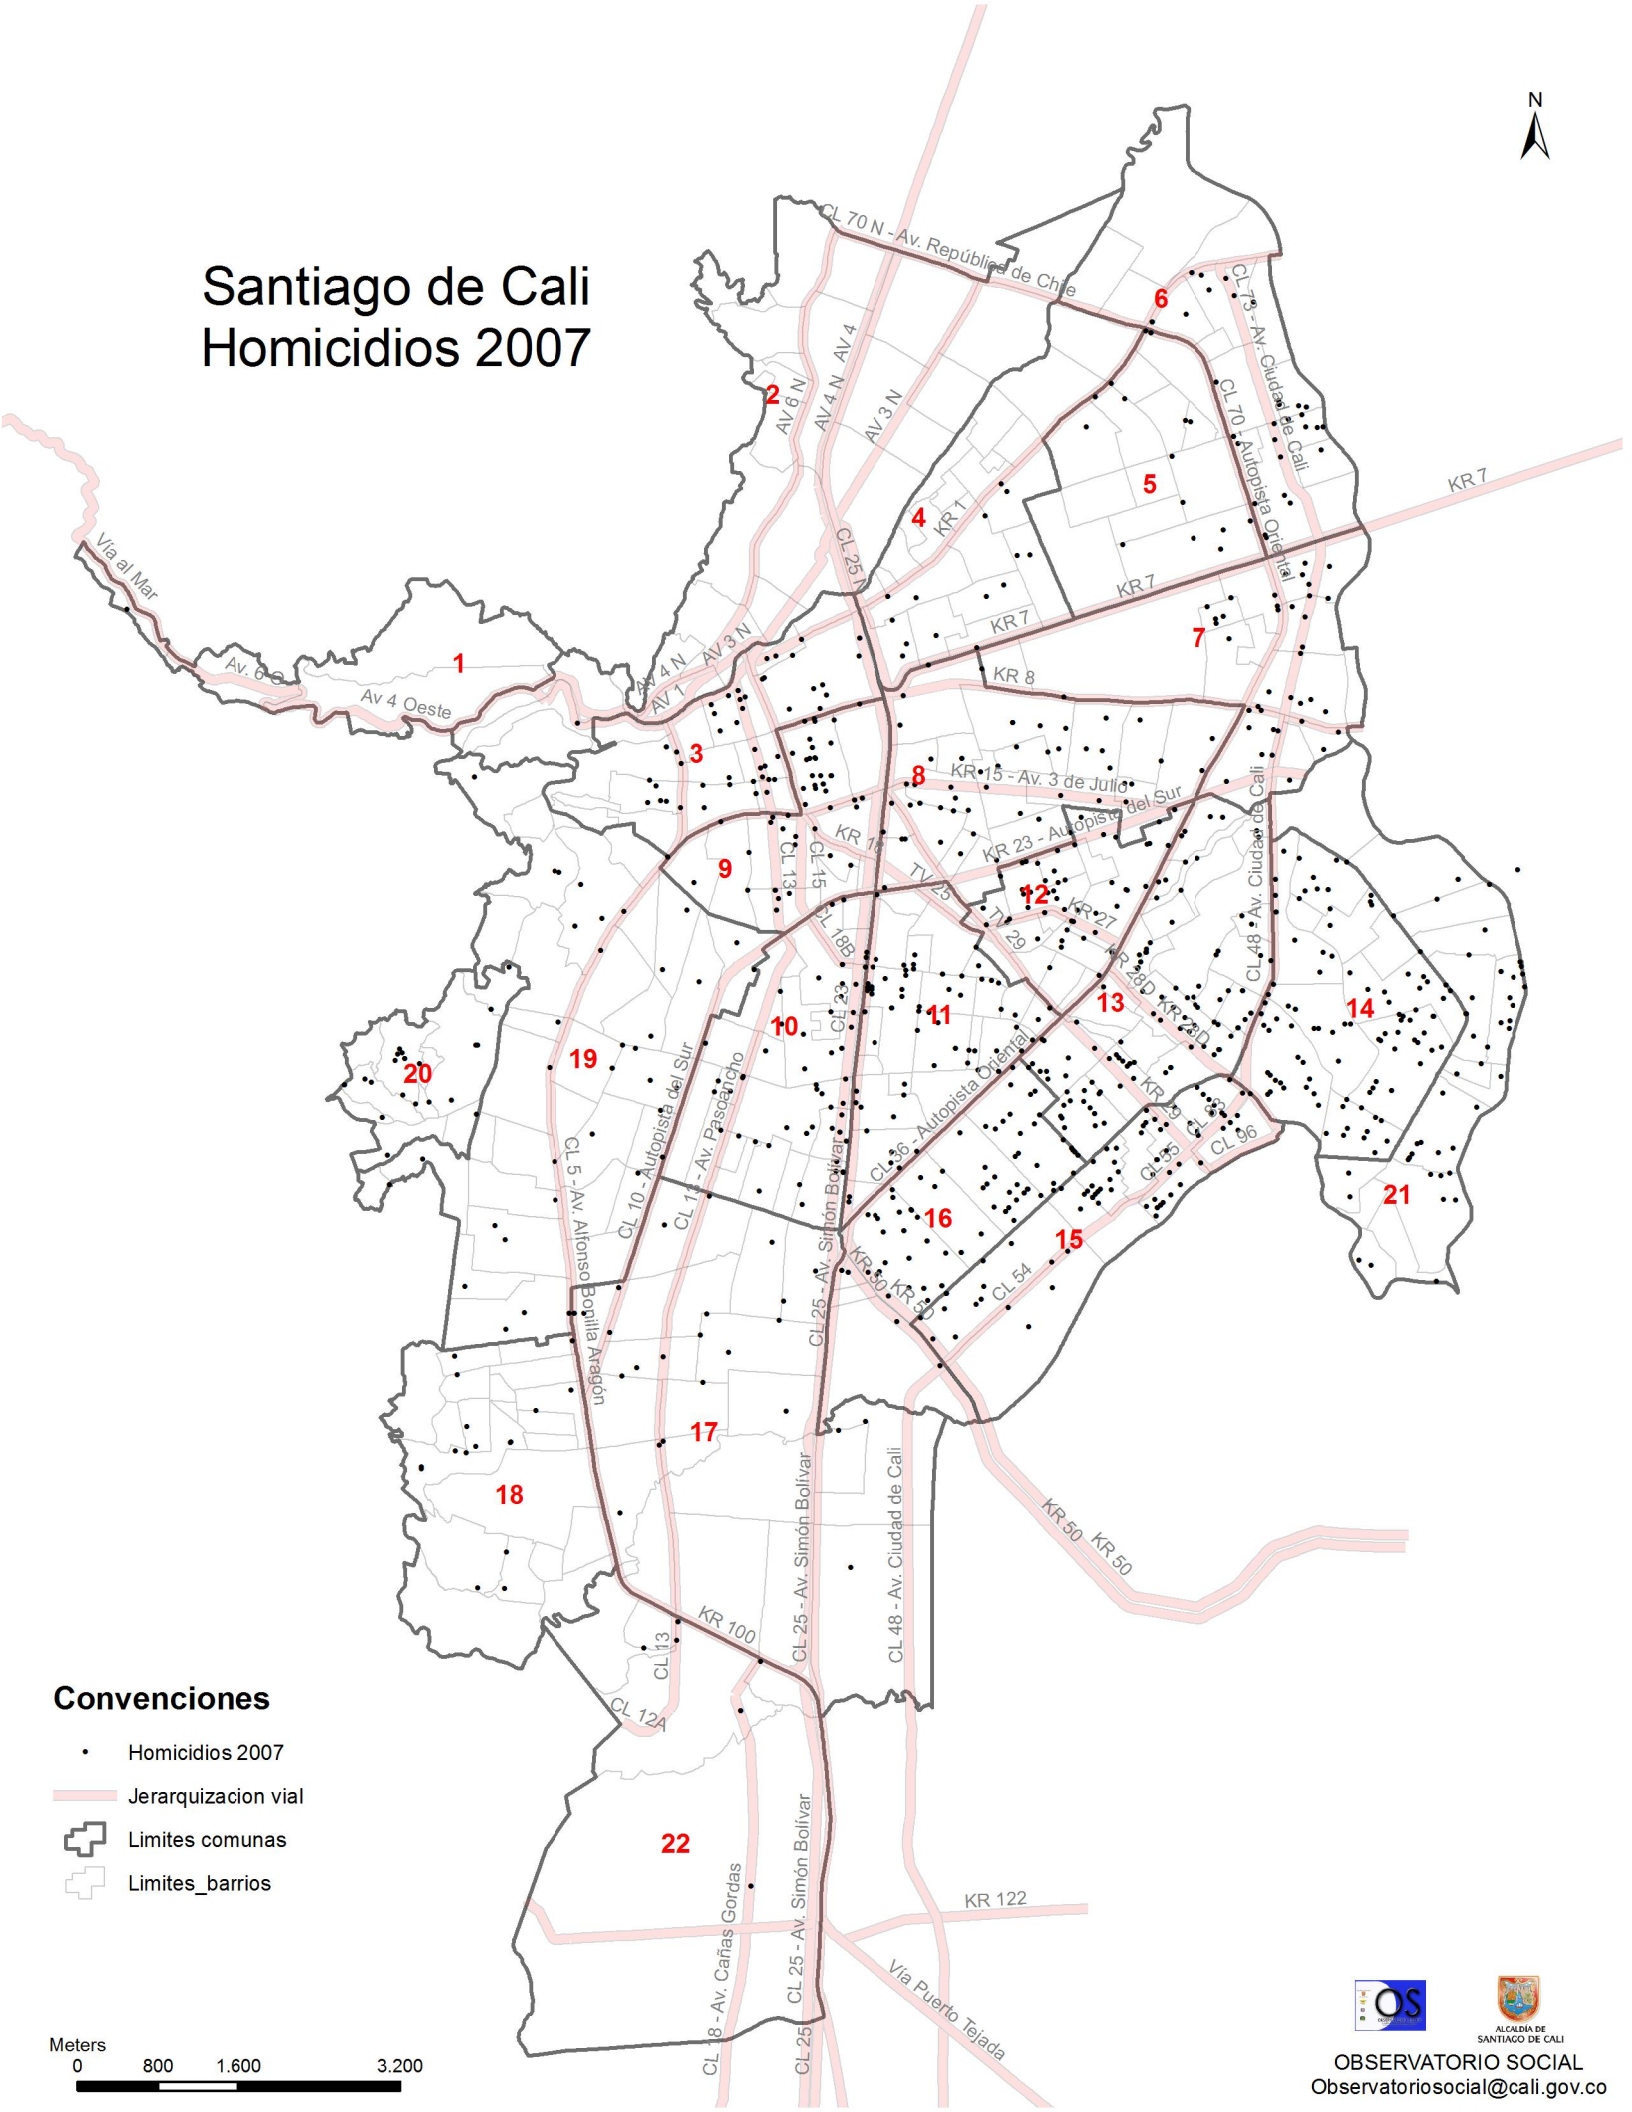

Santiago de Cali Homicidios 2007

Convenciones

- Homicidios 2007
- Jerarquización vial
- Limites comunas
- Limites barrios

Meters
0 800 1.600 3.200