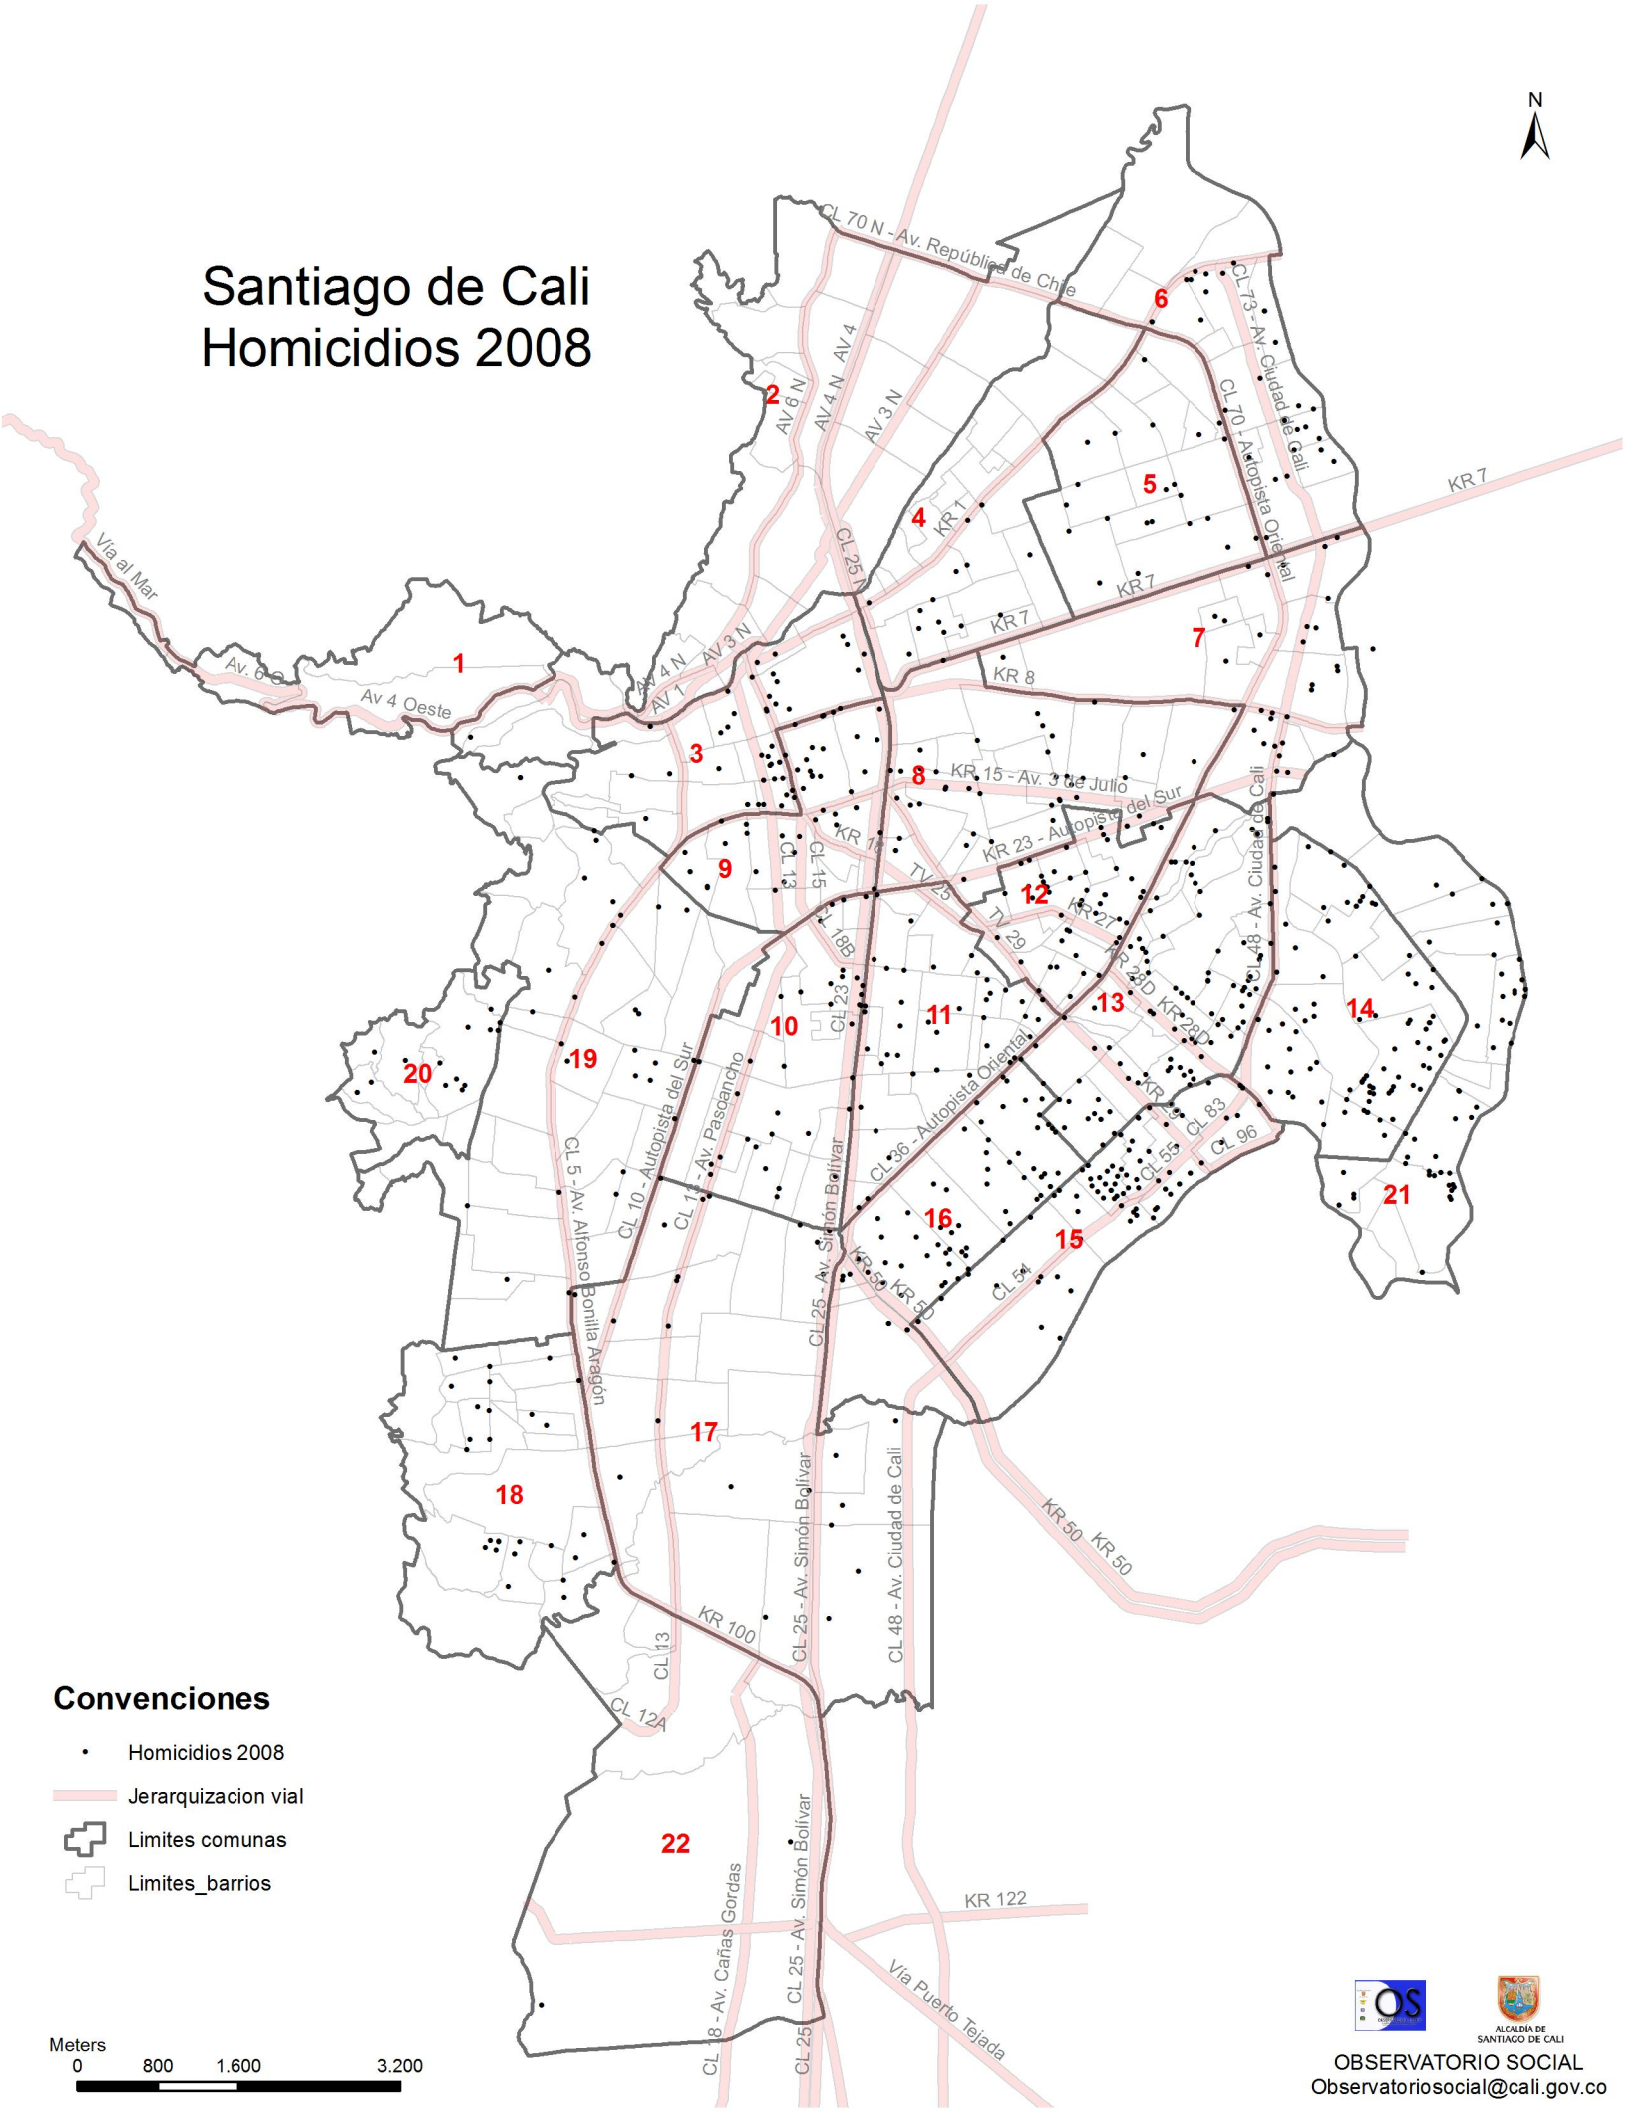

Santiago de Cali Homicidios 2008

Convenciones

- Homicidios 2008
- Jerarquizacion vial
- ▭ Limites comunas
- ▭ Limites_barrios

Meters
0 800 1.600 3.200