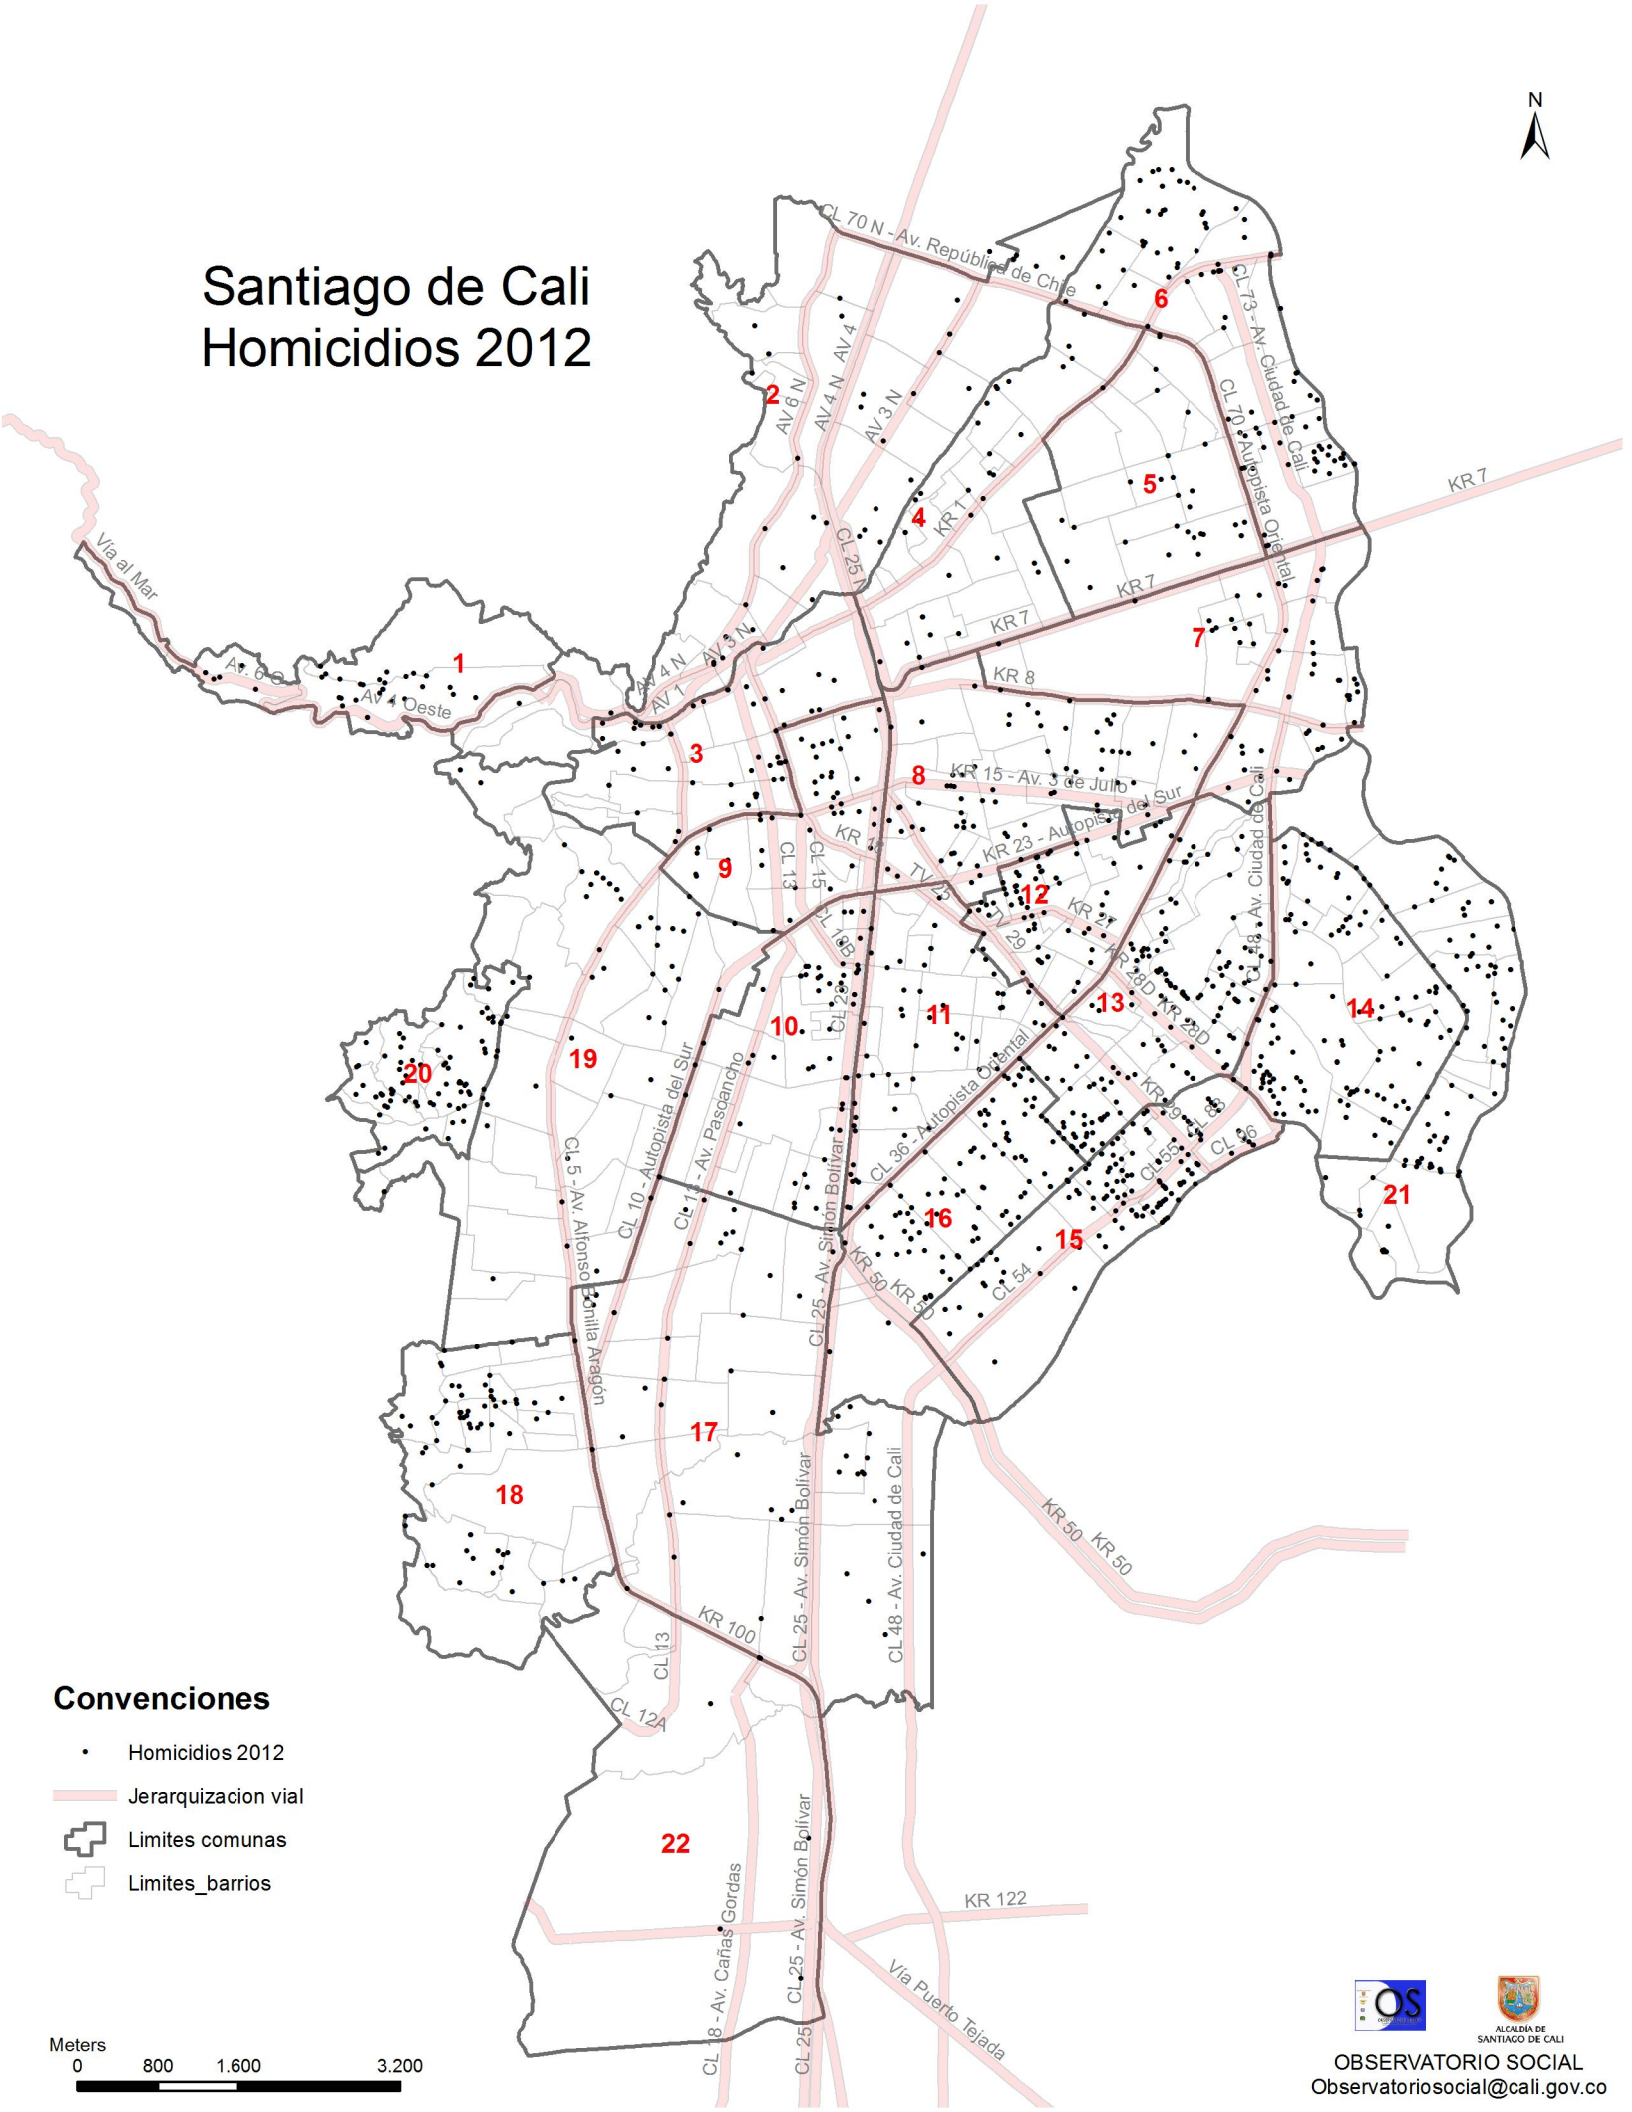

Santiago de Cali Homicidios 2012

Convenciones

- Homicidios 2012
- Jerarquización vial
- ⊕ Limites comunas
- ⊕ Limites barrios

Meters
0 800 1.600 3.200