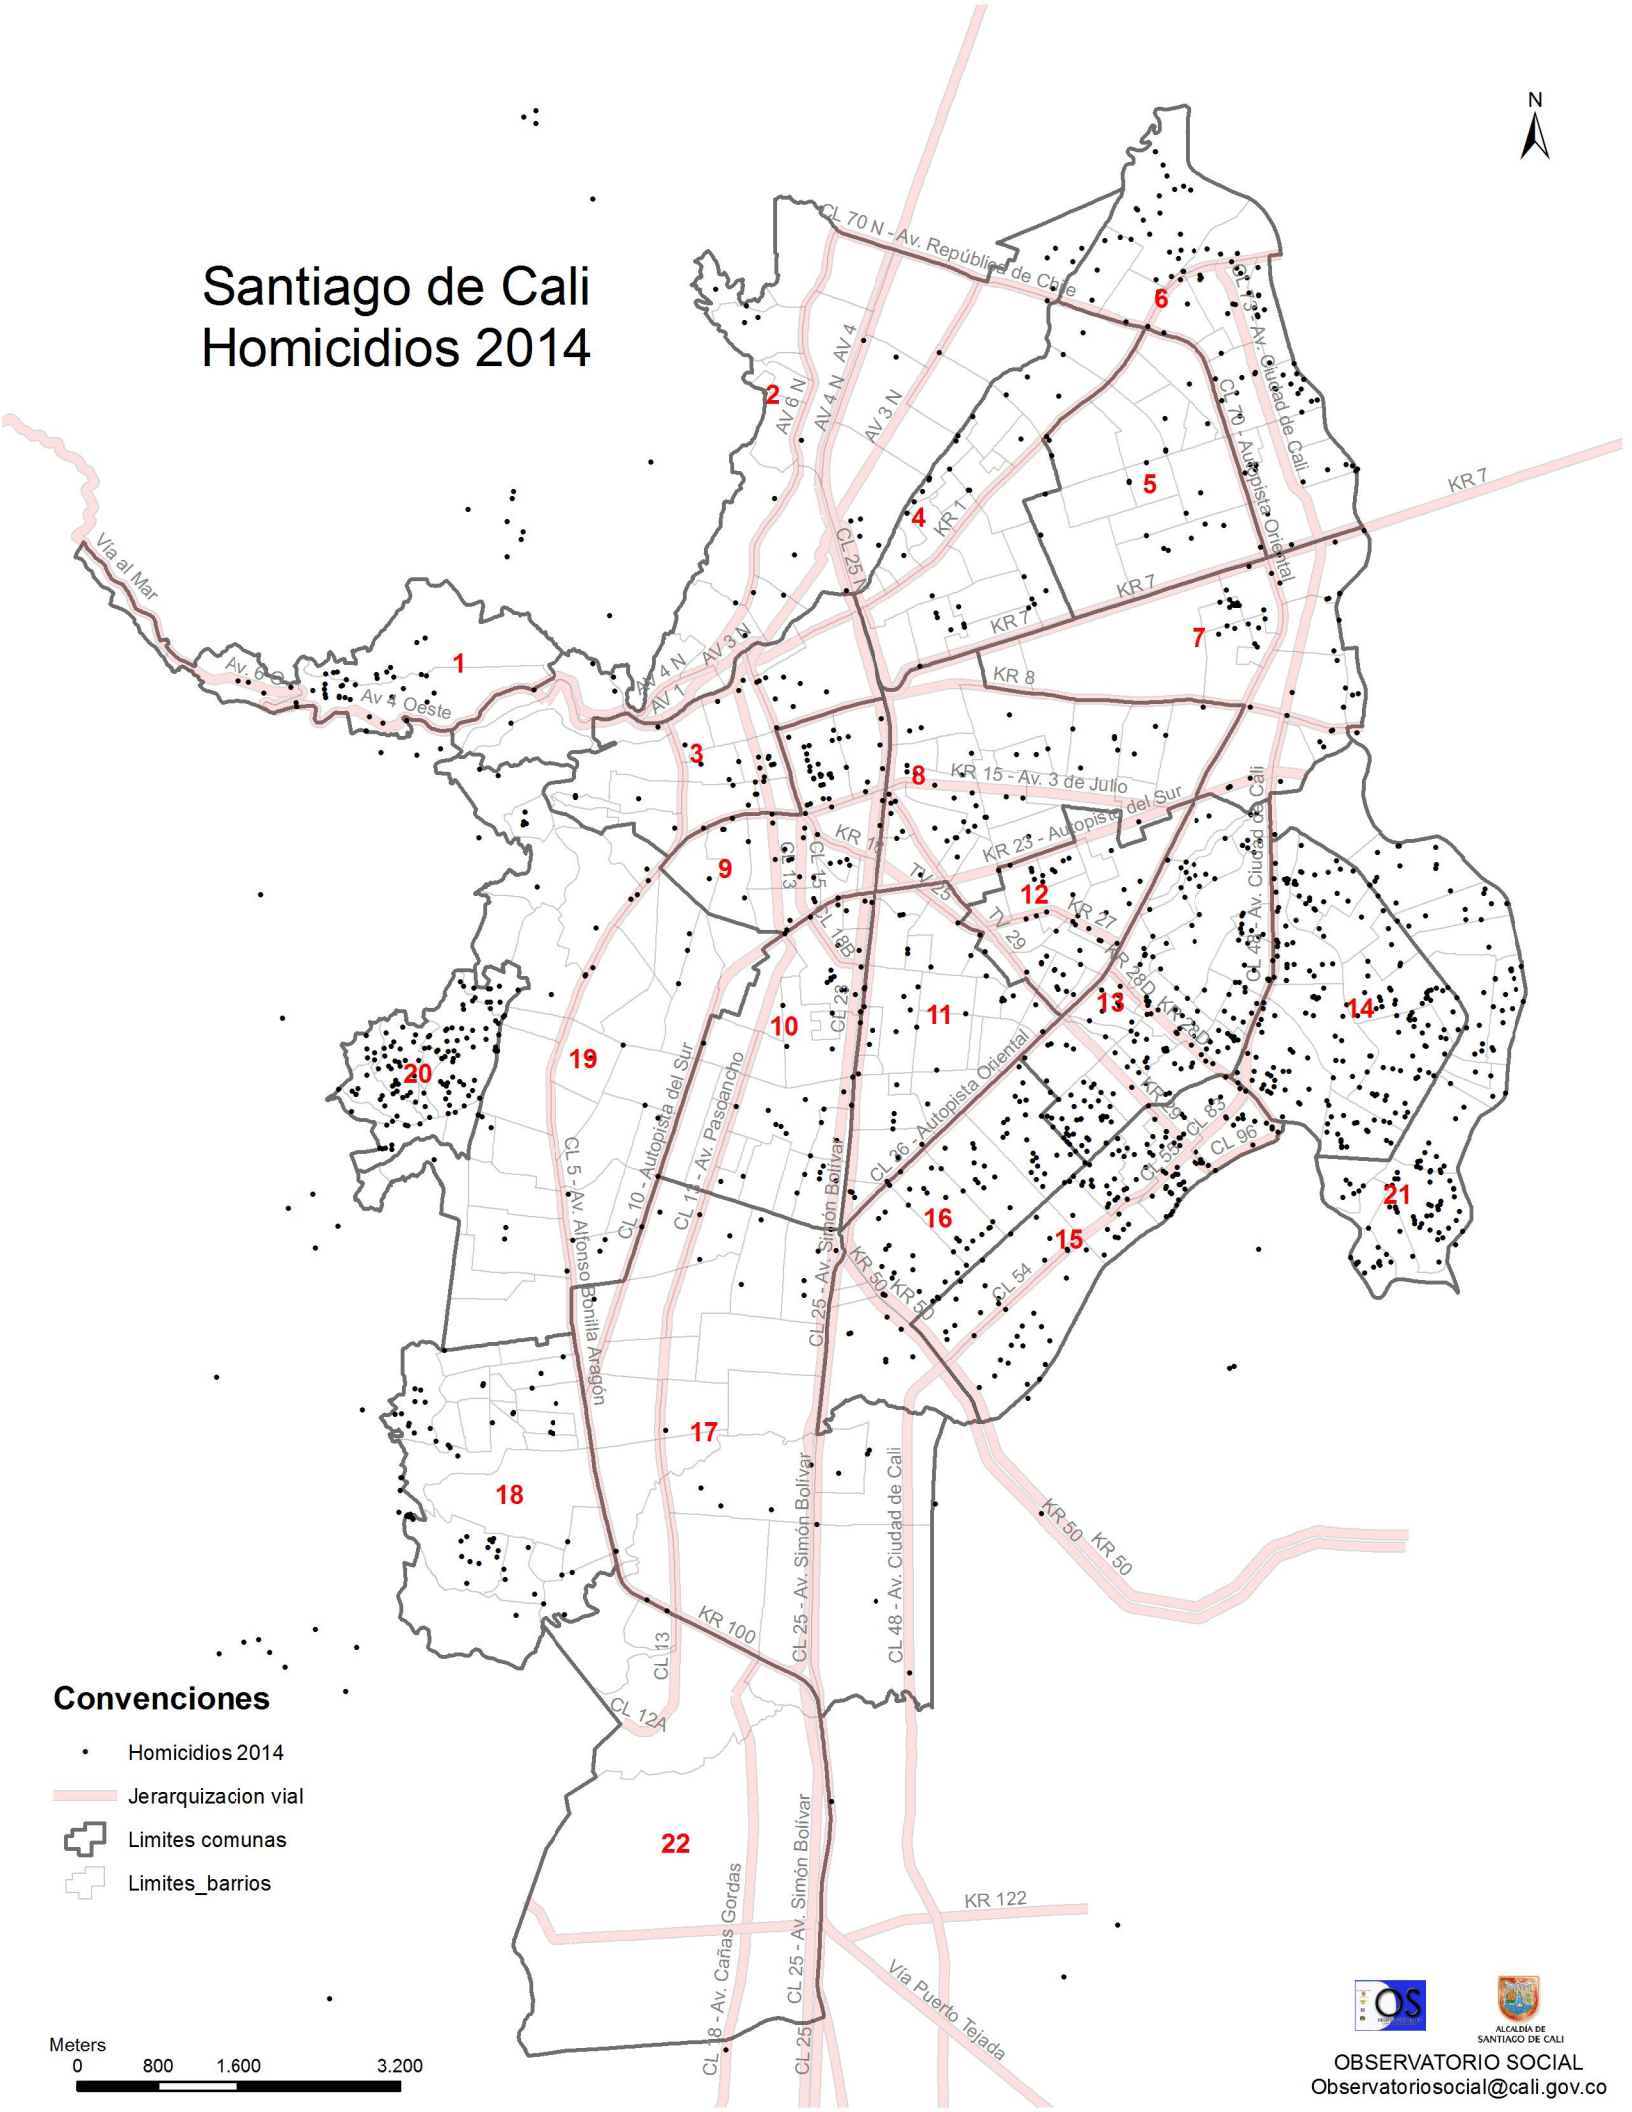

Santiago de Cali Homicidios 2014

Convenciones

- Homicidios 2014
- Jerarquización vial
- ⊕ Límites comunas
- ⊕ Límites barrios

Meters
0 800 1.600 3.200