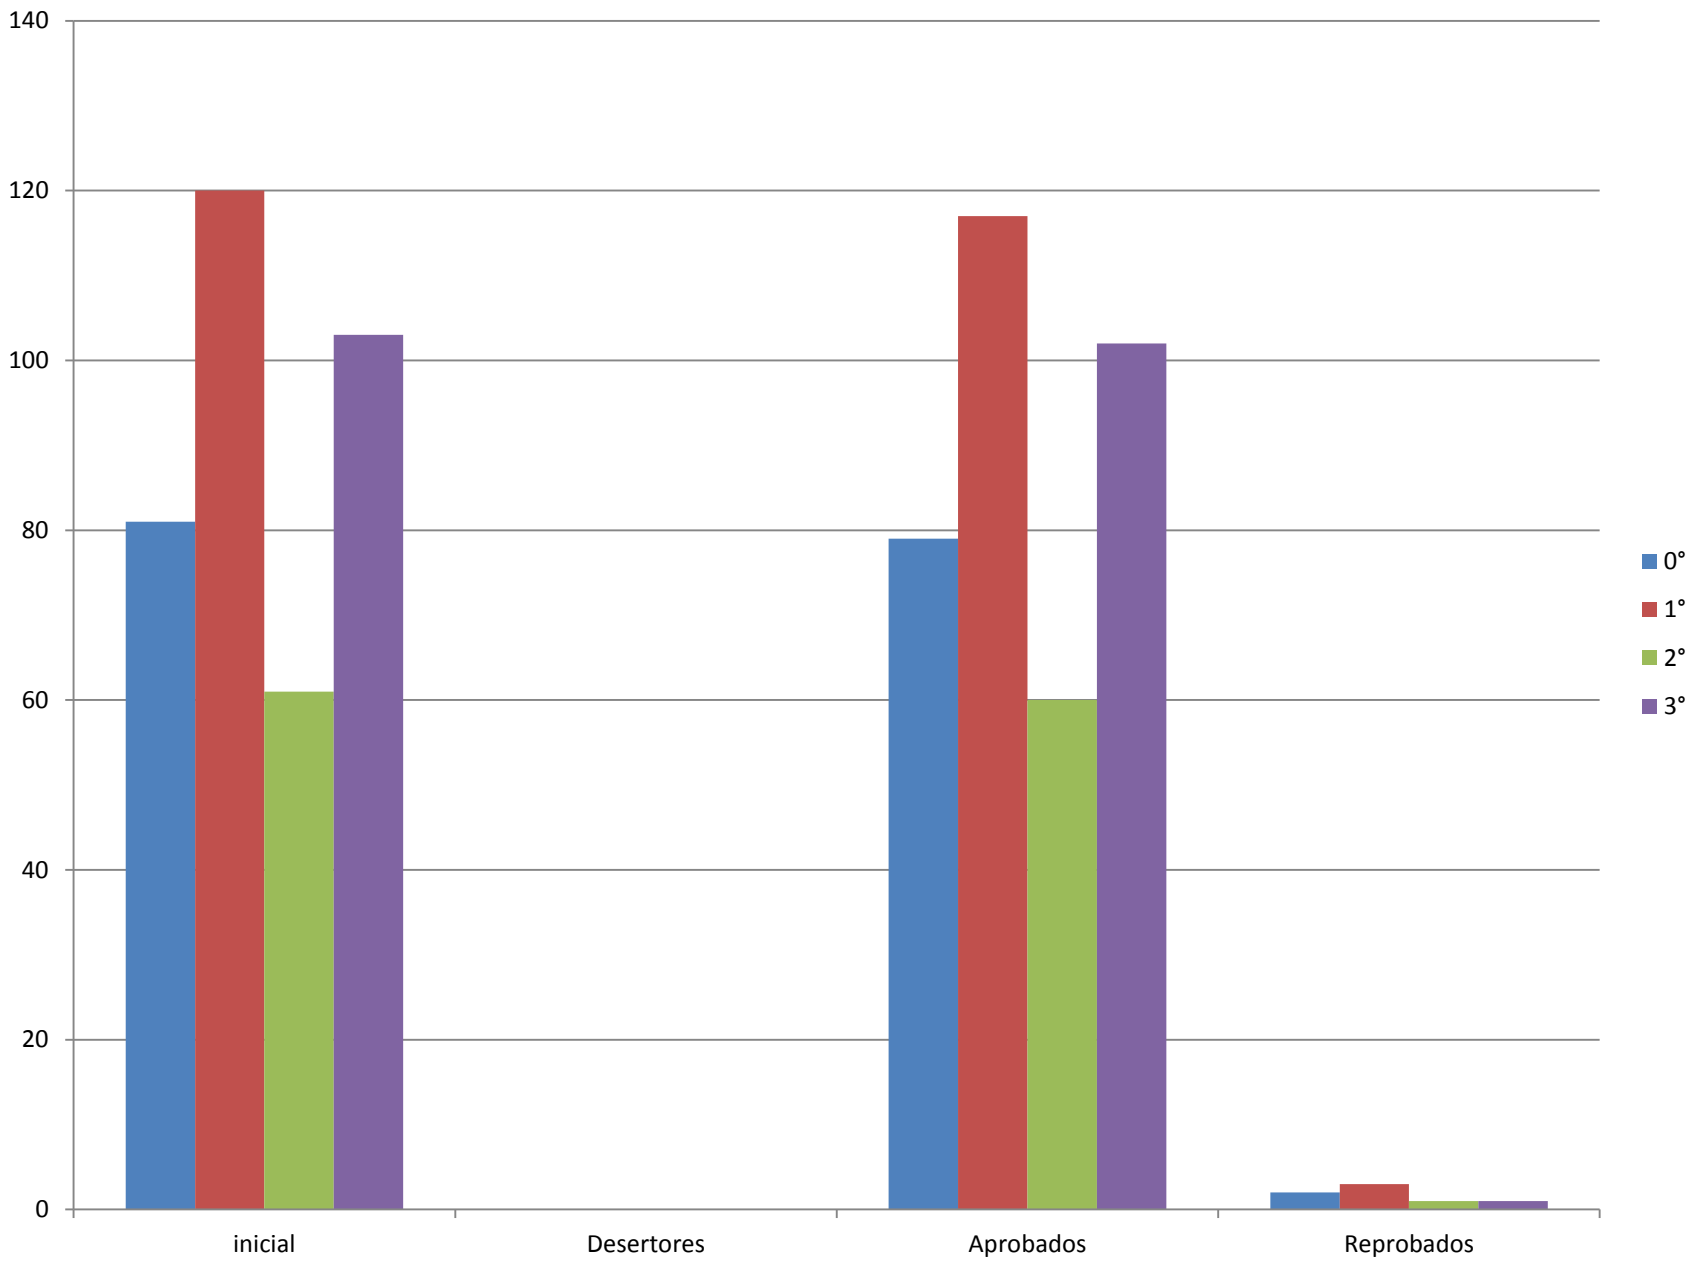

Población Estudiantil Año 2015

Grado	Matrícula Inicial	Desertores	Matrícula Final	Aprobados	Reprobados
0°	115	1	114	114	
1°	127		127	121	6
2°	130	1	129	126	3
3°	141	1	140	139	1
4°	144		144	141	3
5°	182	1	181	175	6
6°	282	1	281	226	55
7°	234	1	233	194	39
8°	211	1	210	198	12
9°	244		244	206	38
10°	263	2	261	236	25
11°	217		217	214	3
Total:	2290	9	2281	2090	191
%	100	0,4	99,6	91,6	8,4

Matrícula 2015

Deserción y Reprobación Año 2015

PFC 2015 A

Semestre 2015A	inicial	Desertores	Final	Aprobados	Reprobados
0°	81	0	81	79	2
1°	120	0	120	117	3
2°	61	0	61	60	1
3°	103	0	103	102	1
4°	0	0	0	0	0
Total:	365	0	365	358	7
%	100	0	100	98	2