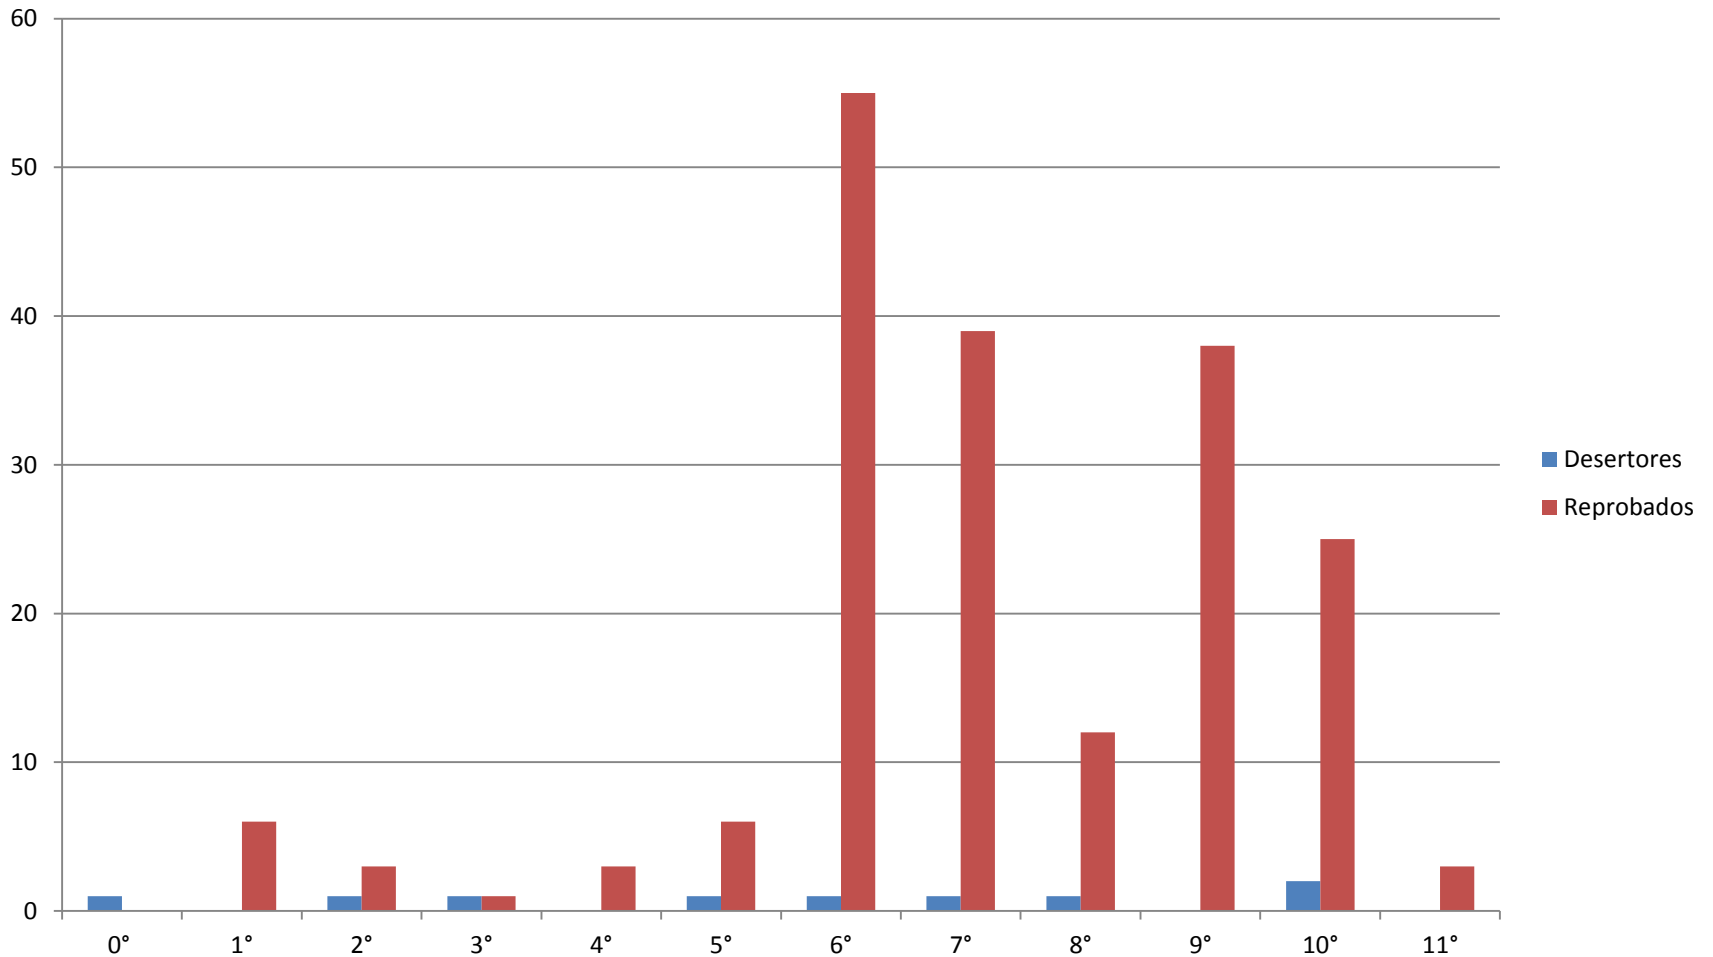

Población Estudiantil Año 2015

Grado	Matrícula Inicial	Desertores	Matrícula Final	Aprobados	Reprobados
0°	115	1	114	114	
1°	127		127	121	6
2°	130	1	129	126	3
3°	141	1	140	139	1
4°	144		144	141	3
5°	182	1	181	175	6
6°	282	1	281	226	55
7°	234	1	233	194	39
8°	211	1	210	198	12
9°	244		244	206	38
10°	263	2	261	236	25
11°	217		217	214	3
Total:	2290	9	2281	2090	191
%	100	0,4	99,6	91,6	8,4

Matrícula 2015

Deserción y Reprobación Año 2015

PFC 2015 A

Semestre 2015A	inicial	Desertores	Final	Aprobados	Reprobados
0°	81	0	81	79	2
1°	120	0	120	117	3
2°	61	0	61	60	1
3°	103	0	103	102	1
4°	0	0	0	0	0
Total:	365	0	365	358	7
%	100	0	100	98	2