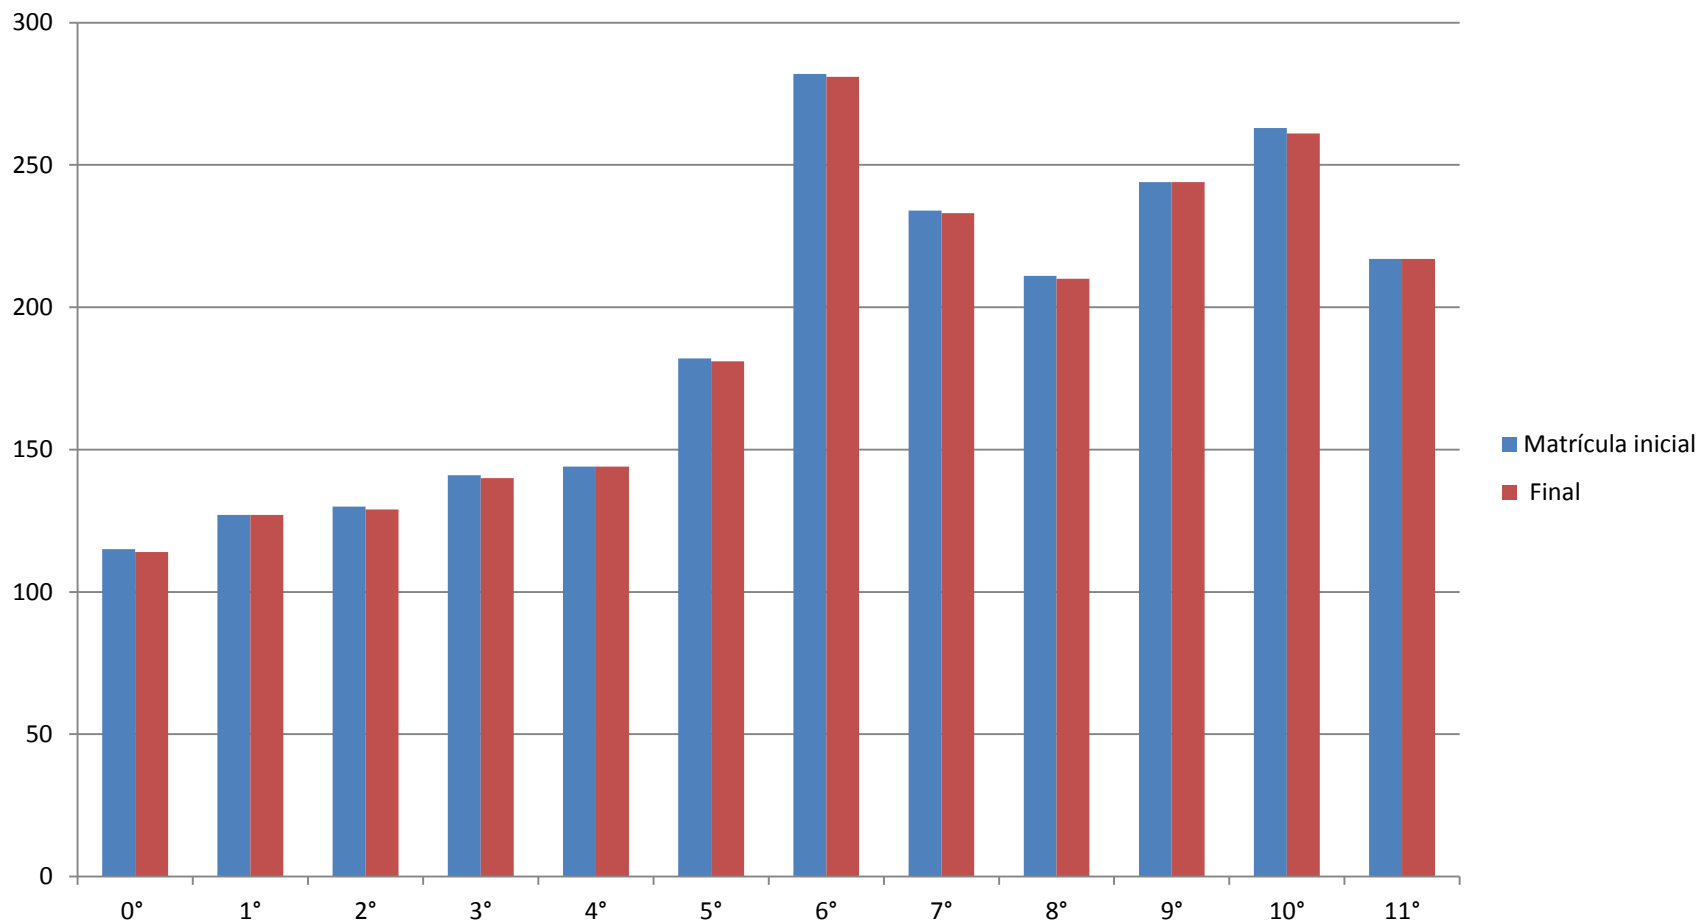

Población Estudiantil Año 2015

Grado	Matrícula Inicial	Desertores	Matrícula Final	Aprobados	Reprobados
0°	115	1	114	114	
1°	127		127	121	6
2°	130	1	129	126	3
3°	141	1	140	139	1
4°	144		144	141	3
5°	182	1	181	175	6
6°	282	1	281	226	55
7°	234	1	233	194	39
8°	211	1	210	198	12
9°	244		244	206	38
10°	263	2	261	236	25
11°	217		217	214	3
Total:	2290	9	2281	2090	191
%	100	0,4	99,6	91,6	8,4

Matrícula 2015

Deserción y Reprobación Año 2015

PFC 2015 A

Semestre 2015A	inicial	Desertores	Final	Aprobados	Reprobados
0°	81	0	81	79	2
1°	120	0	120	117	3
2°	61	0	61	60	1
3°	103	0	103	102	1
4°	0	0	0	0	0
Total:	365	0	365	358	7
%	100	0	100	98	2