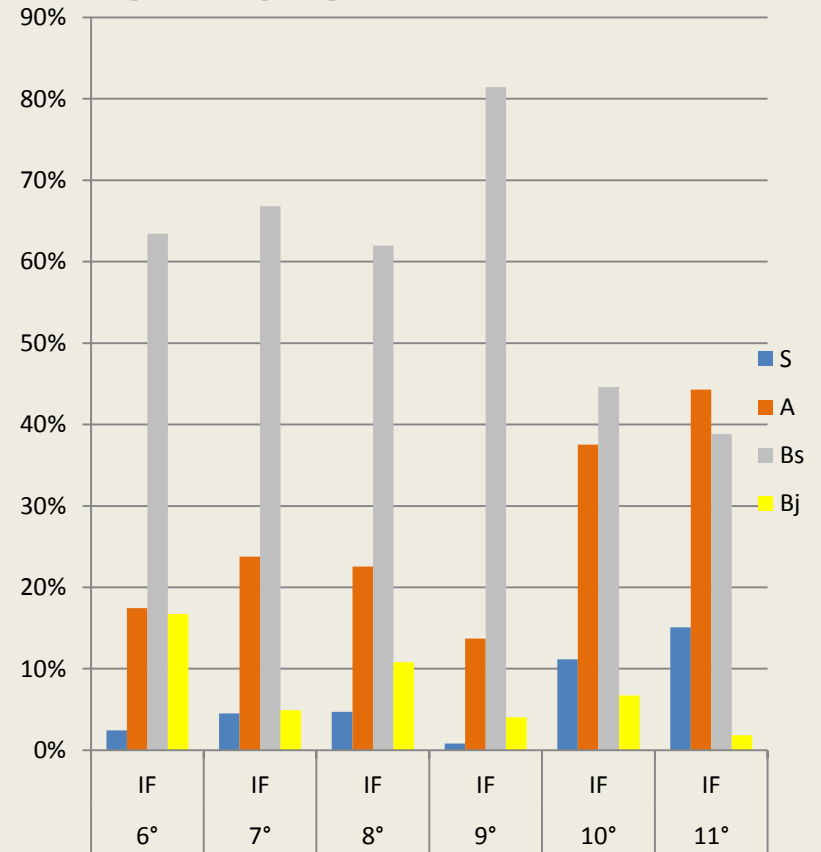

IE. NORMAL SUPERIOR SANTIAGO DE CALI

INFORME DE GESTIÓN 2015B

CASTELLANO

PRIMARIA

SECUNDARIA

CIENCIAS ECÓNOMICAS Y POLÍTICAS

CIENCIAS NATURALES

PRIMARIA

SECUNDARIA

FÍSICA

QUÍMICA

FÍSICA - QUÍMICA

CIENCIAS SOCIALES

SECUNDARIA

PRIMARIA

EDUCACIÓN ARTÍSTICA