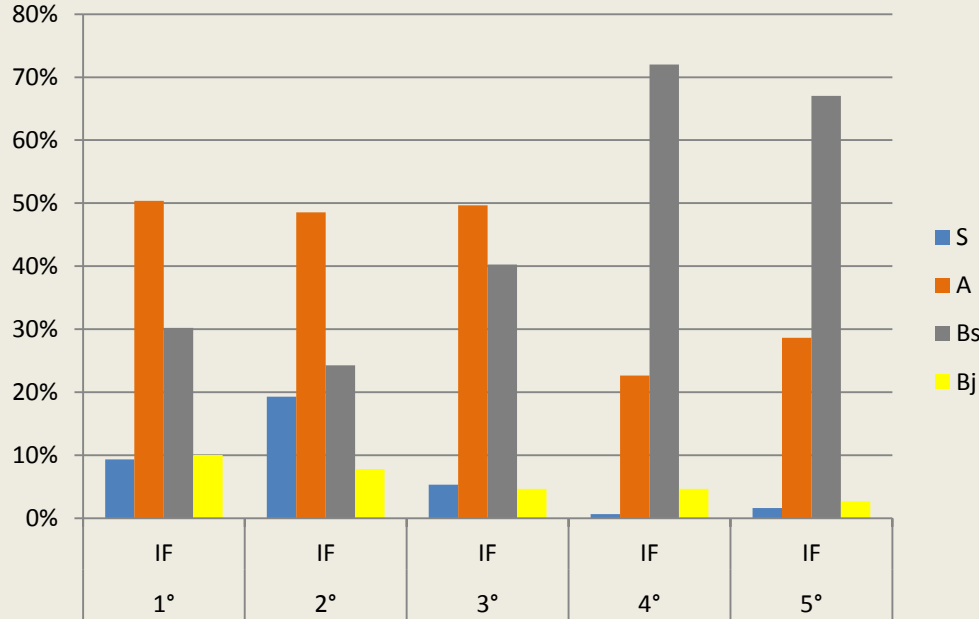

IE. NORMAL SUPERIOR SANTIAGO DE CALI

INFORME DE GESTIÓN 2015B

CASTELLANO

PRIMARIA

SECUNDARIA

CIENCIAS ECÓNOMICAS Y POLÍTICAS

CIENCIAS NATURALES

PRIMARIA

SECUNDARIA

FÍSICA

QUÍMICA

FÍSICA - QUÍMICA

CIENCIAS SOCIALES

SECUNDARIA

PRIMARIA

EDUCACIÓN ARTÍSTICA