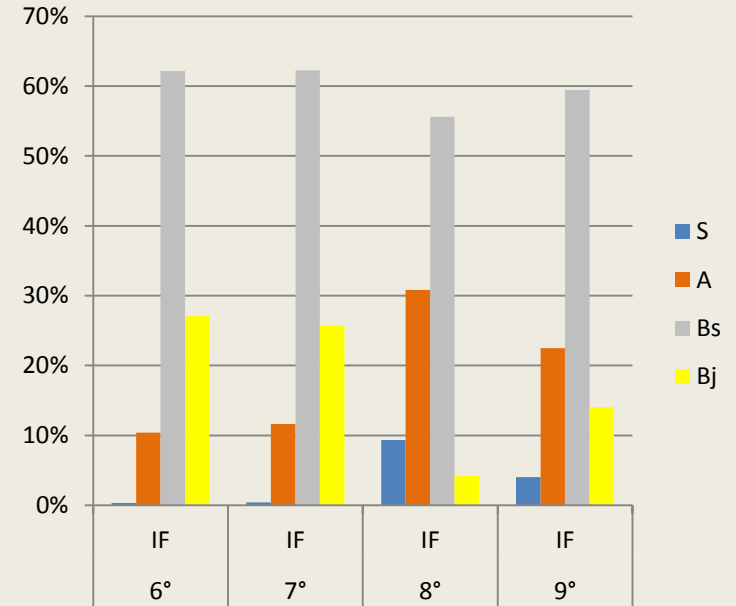

IE. NORMAL SUPERIOR SANTIAGO DE CALI

INFORME DE GESTIÓN 2015B

CASTELLANO

PRIMARIA

SECUNDARIA

CIENCIAS ECÓNOMICAS Y POLÍTICAS

CIENCIAS NATURALES

PRIMARIA

SECUNDARIA

FÍSICA

QUÍMICA

FÍSICA - QUÍMICA

CIENCIAS SOCIALES

SECUNDARIA

PRIMARIA

EDUCACIÓN ARTÍSTICA