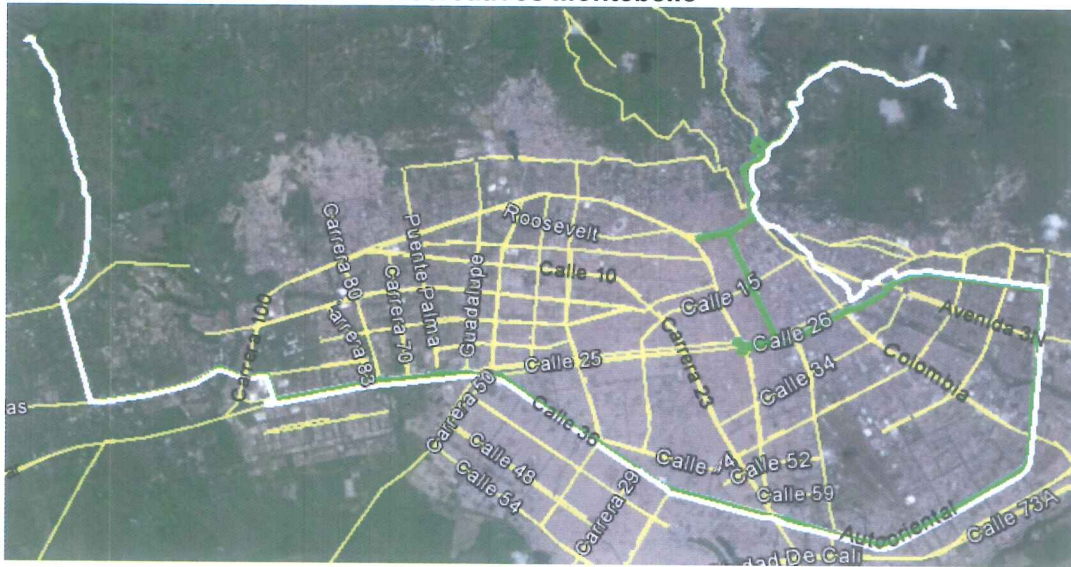

4. RUTA TRANSPORTES RECREATIVOS MONTEBELLO

4.1 Recorrido Ruta de TPC y del MIO.

El recorrido de la ruta Recreativos Montebello se presenta en la Figura 4 junto con las rutas del SITM-MIO que cubren el recorrido de los sectores atendidos por dicha ruta, los cuales se detallan en la Tabla 4.

- Ruta A02 - ATENAS - ZOOLOGICO - SAN BOSCO
- Ruta A06 - AGUACATAL - SAN BOSCO
- Ruta A05 – Av LAS AMERICAS – CAM - LA PORTADA
- Ruta P72 – CAPRI – CENTRO EMPRESA
- Ruta P40A - TERMINAL ANDRES SANIN - CENTRO
- Ruta P21B - TERMINAL MENGA – UNIVERSIDADES
- Ruta A21 - CIUDADELA FLORALIA - TERMINAL MENGA
- Ruta P30A - FLORA INDUSTRIAL - TERMINAL MENGA – CENTRO
- Ruta P12A - UNIVERSIDADES - NUEVO LATIR - TERMINAL ANDRES SANIN - CENTRO EMPRESA
- Ruta P24C - TERMINAL MENGA - TERMINAL ANDRES SANIN - DECEPAZ
- Ruta P24A - TERMINAL MENGA - TERMINAL ANDRES SANIN
- Ruta P27C - TERMINAL MENGA - CAPRI

Tabla 4 Sectores y Corredores de la ruta Recreativos Montebello cubiertos por el SITM-MIO

Sector – Corredor	Rutas SITM-MIO
Nor-Oriente – Calle 7 Oeste	A02, A05, A06
Centro – Kr10, CI 25	P72, P40A
Norte – Calle 70	P21B , A21, P30A, P12A, P24C, P24A, P27C

Figura 4. Ruta Recreativos Montebello y Rutas de MIO que Cubren su recorrido.

Recreativos Montebello

MIO

5. RUTA TRANSPORTES RECREATIVOS NORTE

5.1 Recorrido Ruta de TPC y del MIO.

El recorrido de la ruta Recreativos Norte se presenta en la Figura 5 junto con las rutas del SITM-MIO que cubren el recorrido de los sectores atendidos por dicha ruta, los cuales se detallan en la Tabla 5.