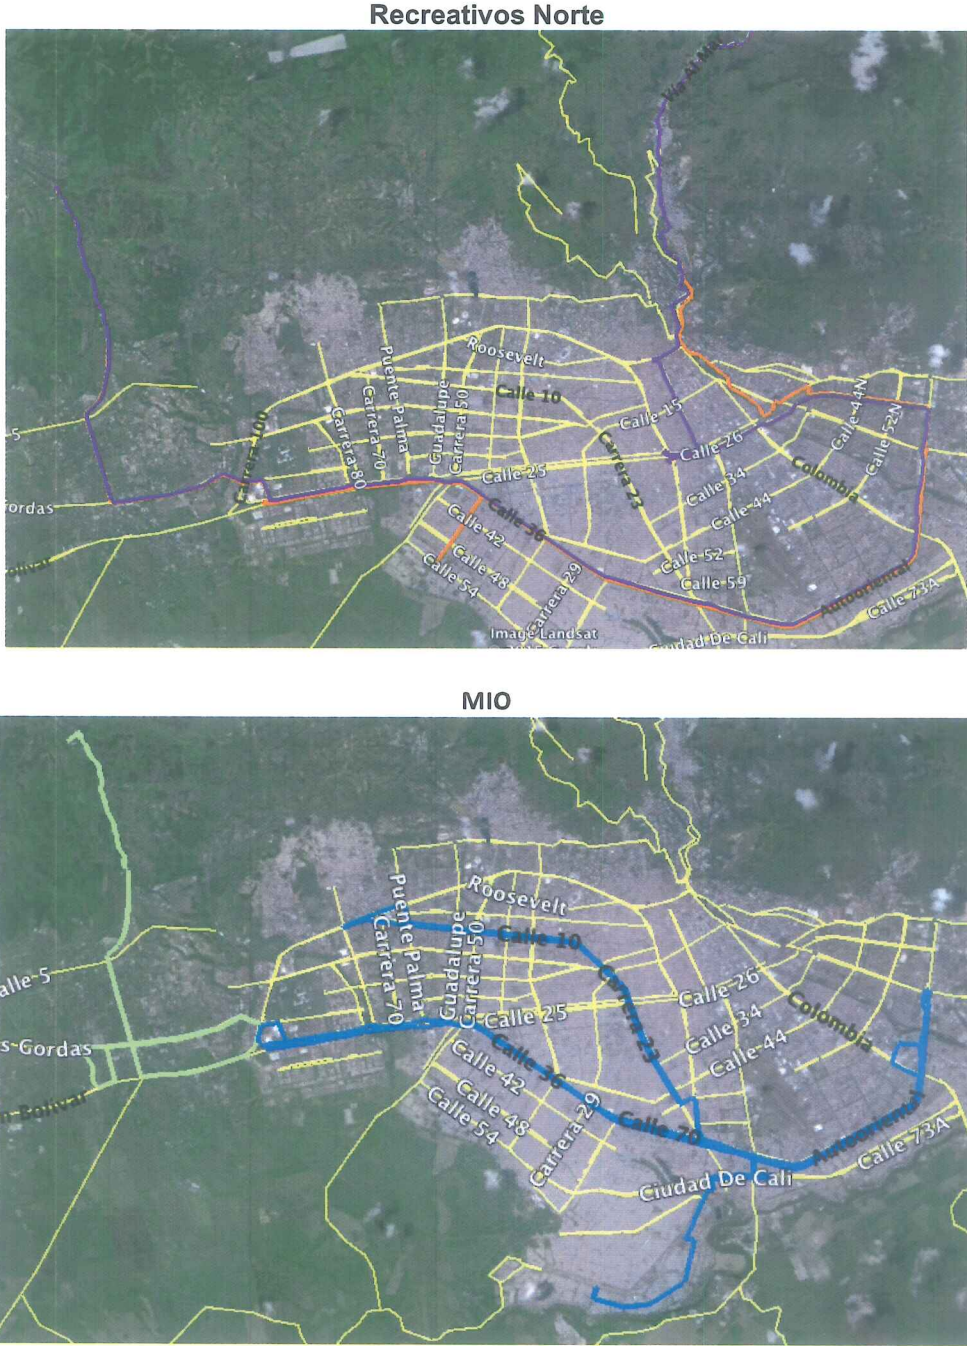

Figura 5. Ruta Recreativos Norte y Rutas de MIO que Cubren su recorrido.